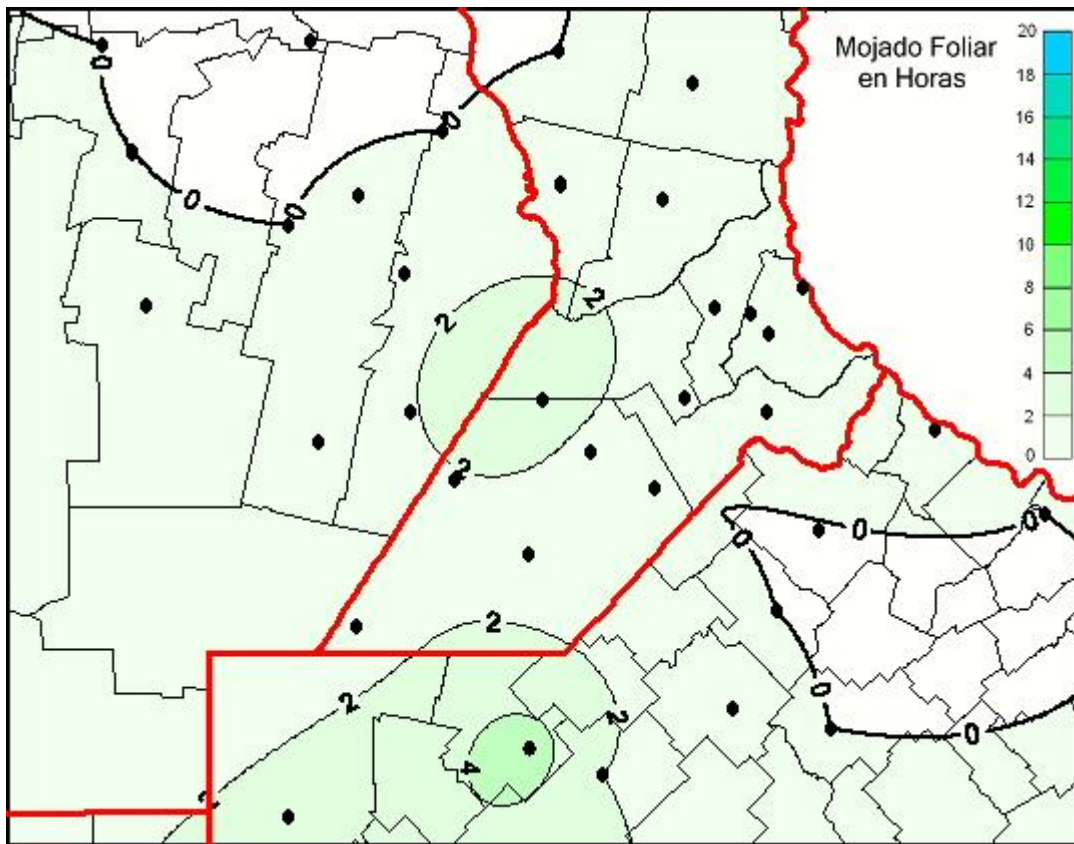

## Humedad de Hoja

Mapa de humedad de hoja de las las últimas 24 horas.  
(Desde las 8:00AM hasta las 8:00AM). Se actualiza a las 10:00hs.