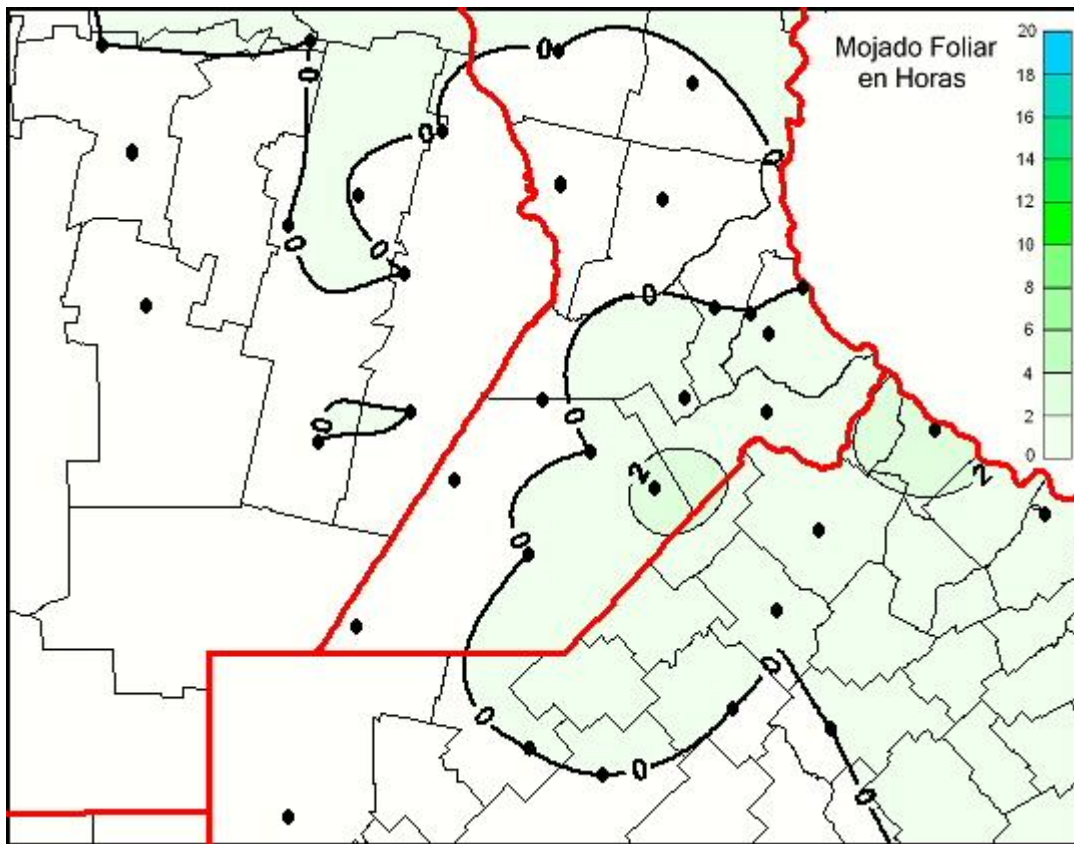

## Humedad de Hoja

Mapa de humedad de hoja de las las últimas 24 horas.  
(Desde las 8:00AM hasta las 8:00AM). Se actualiza a las 10:00hs.