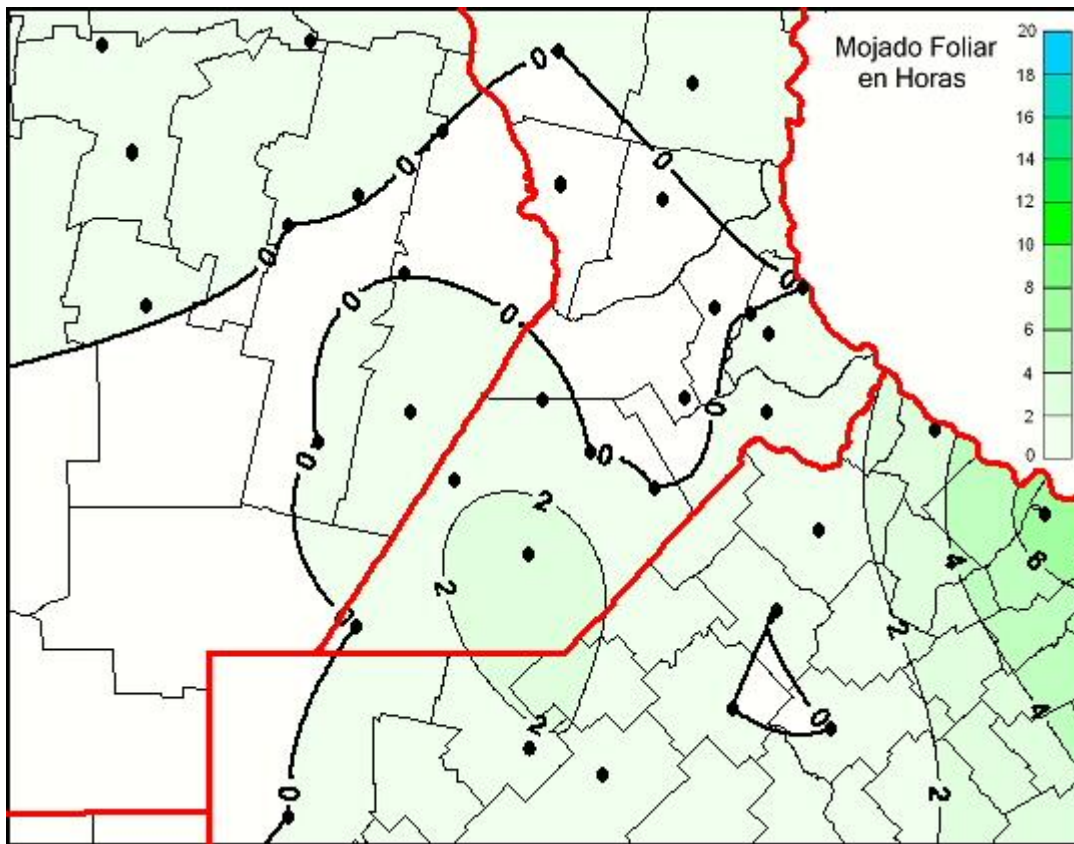

Humedad de Hoja

Mapa de humedad de hoja de las las últimas 72 horas.
(Desde las 8:00AM hasta las 8:00AM). Se actualiza a las 10:00hs.