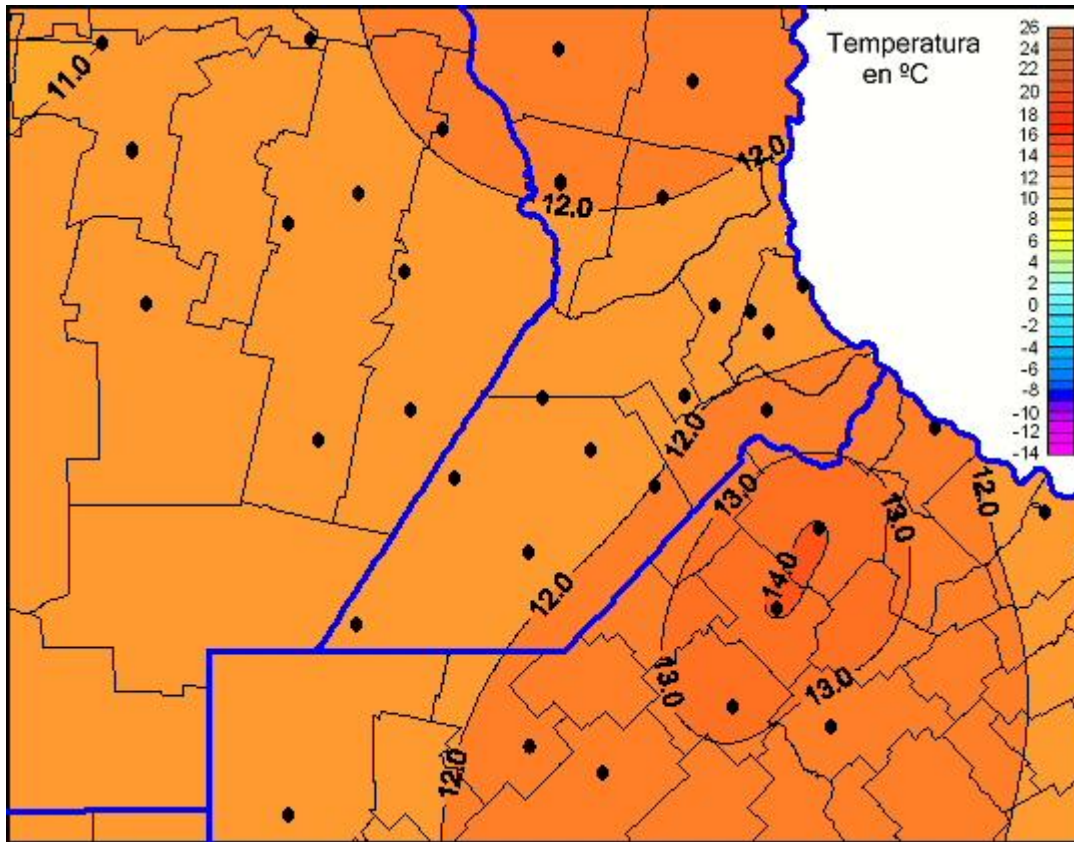

Temperaturas Mínimas

Mapa de temperaturas mínimas de las últimas 72 horas.
(Desde las 8:00AM hasta las 8:00AM). Se actualiza a las 10:00hs.