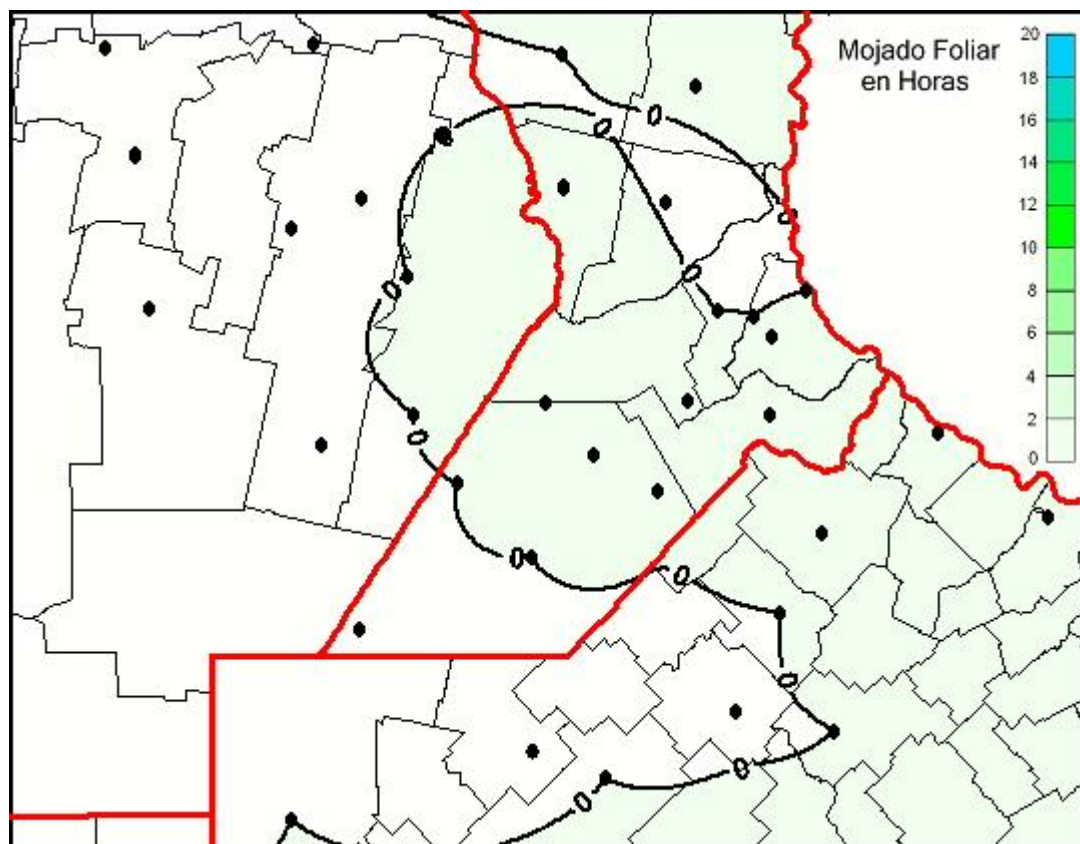

Humedad de Hoja

Mapa de humedad de hoja de las las últimas 24 horas.
(Desde las 8:00AM hasta las 8:00AM). Se actualiza a las 10:00hs.