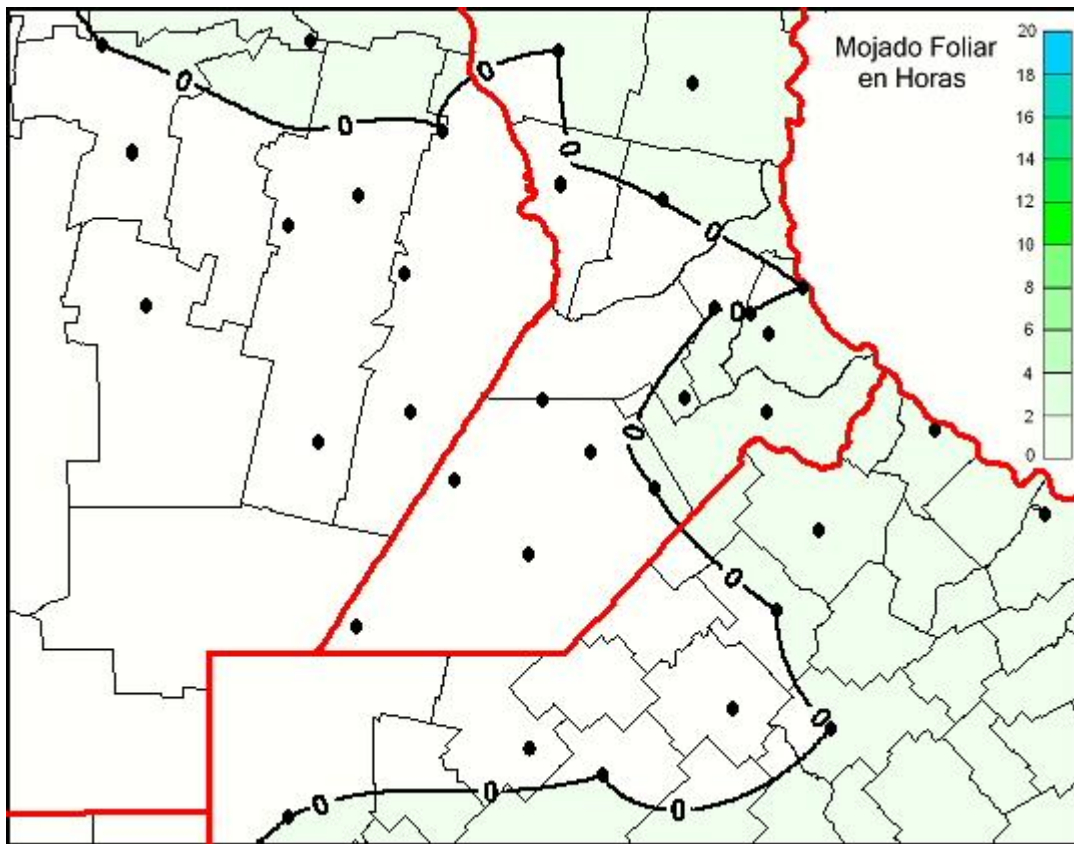

Humedad de Hoja

Mapa de humedad de hoja de las últimas 24 horas.
(Desde las 8:00AM hasta las 8:00AM). Se actualiza a las 10:00hs.