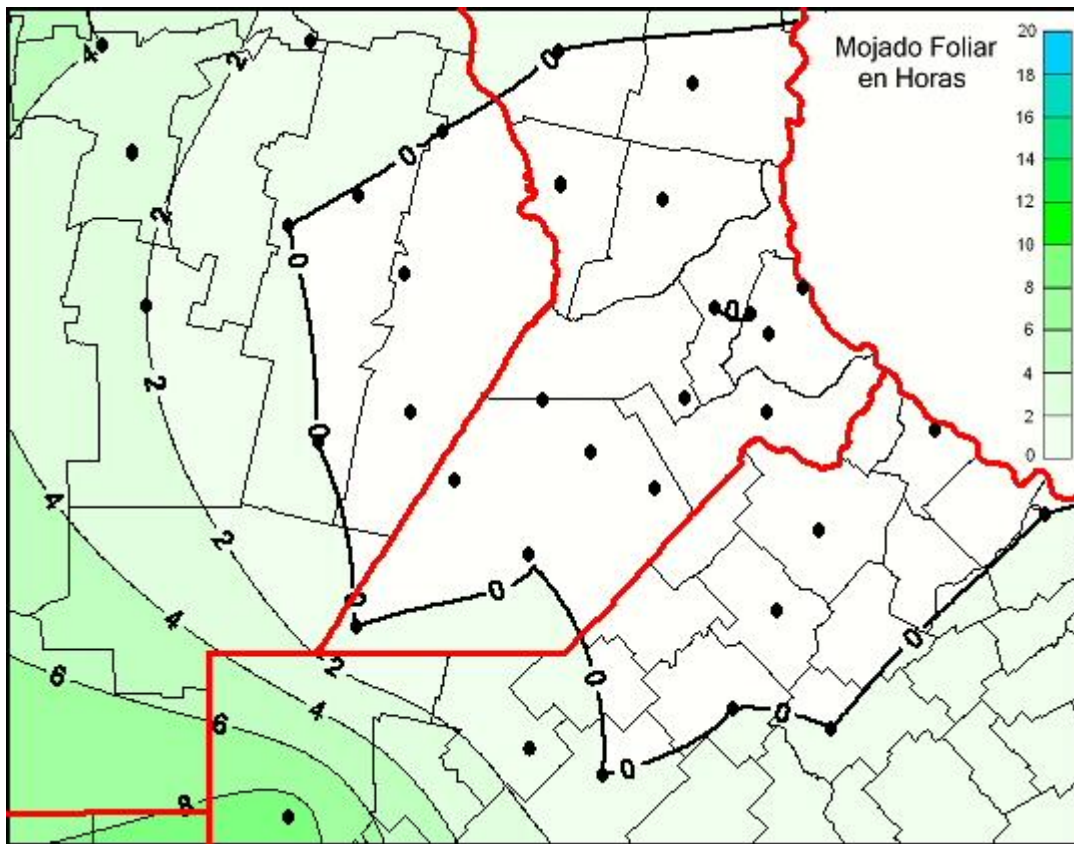

Humedad de Hoja

Mapa de humedad de hoja de las las últimas 24 horas.
(Desde las 8:00AM hasta las 8:00AM). Se actualiza a las 10:00hs.