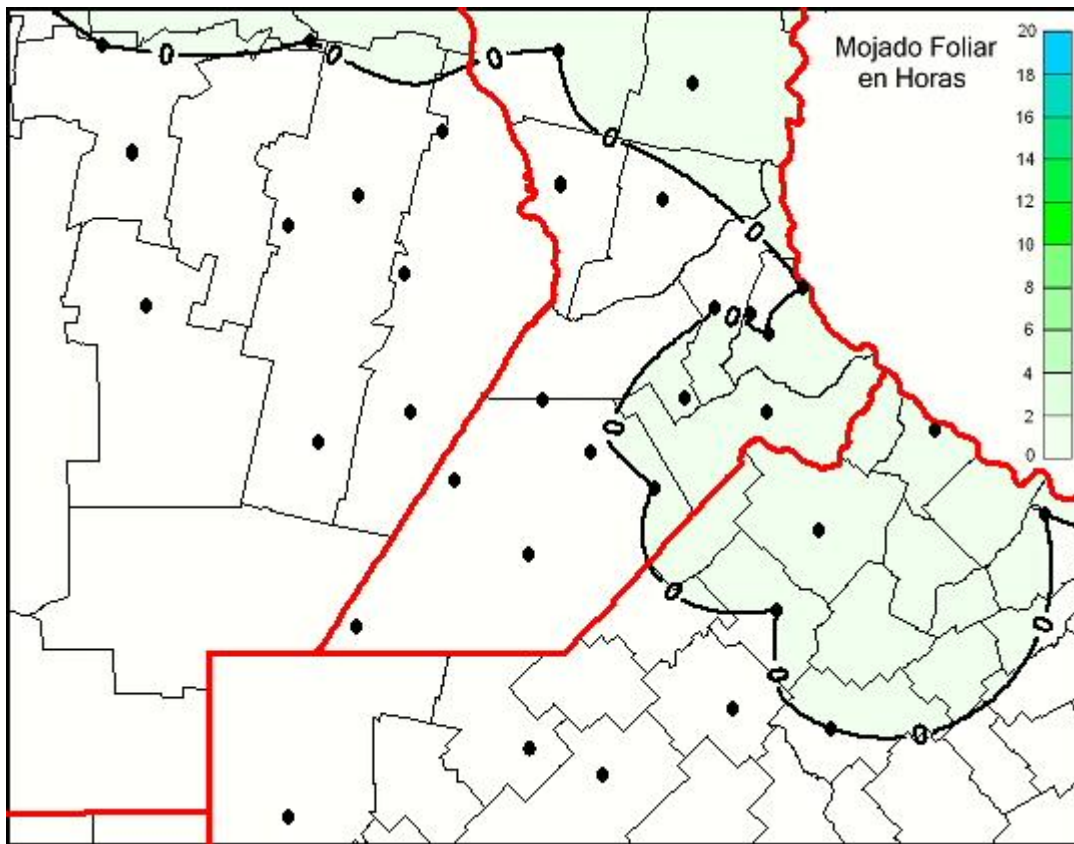

## Humedad de Hoja

Mapa de humedad de hoja de las últimas 24 horas.  
(Desde las 8:00AM hasta las 8:00AM). Se actualiza a las 10:00hs.