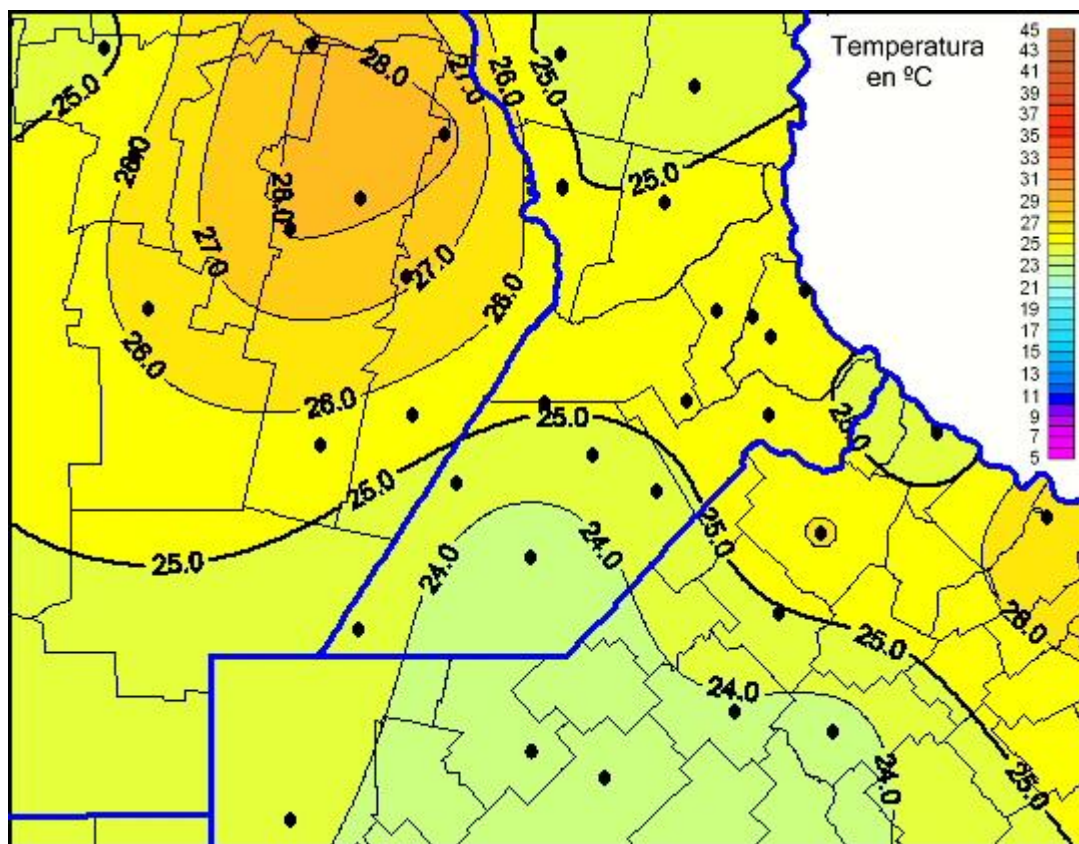

Temperaturas Máximas

Mapa de temperaturas máximas de las últimas 24 horas.
(Desde las 8:00AM hasta las 8:00AM). Se actualiza a las 10:00hs.