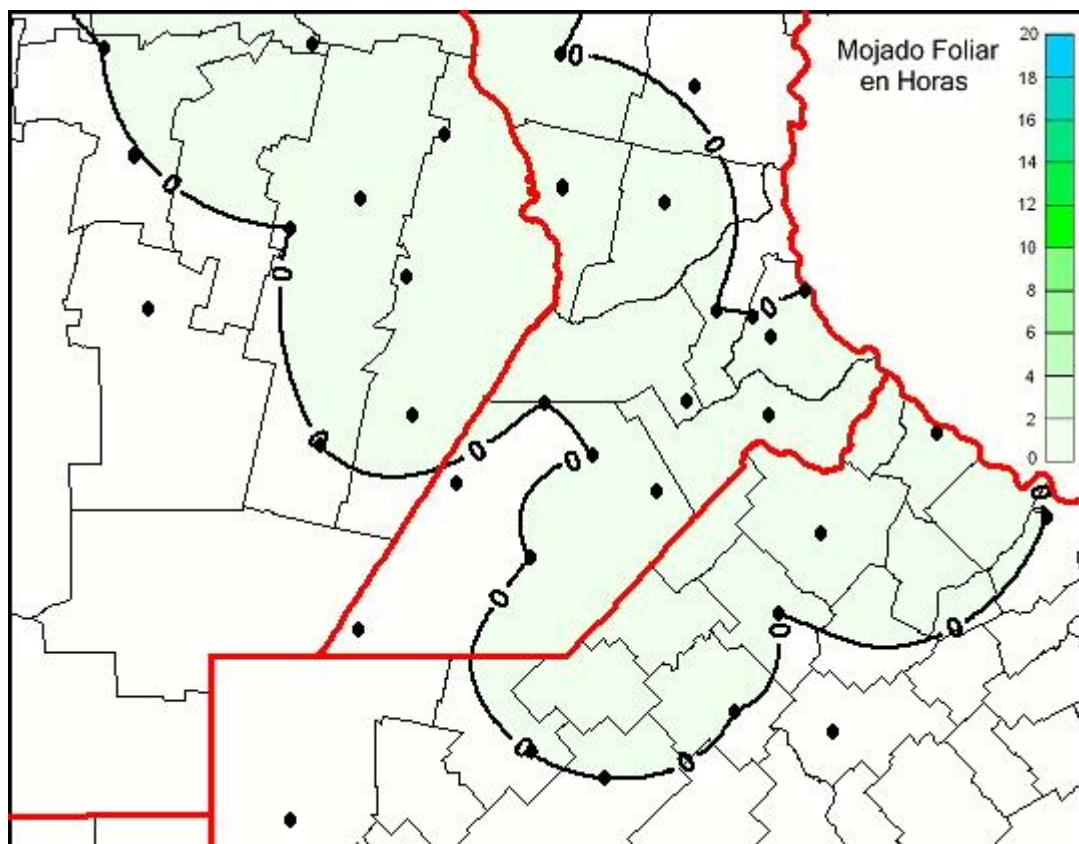

Humedad de Hoja

Mapa de humedad de hoja de las últimas 72 horas.
(Desde las 8:00AM hasta las 8:00AM). Se actualiza a las 10:00hs.