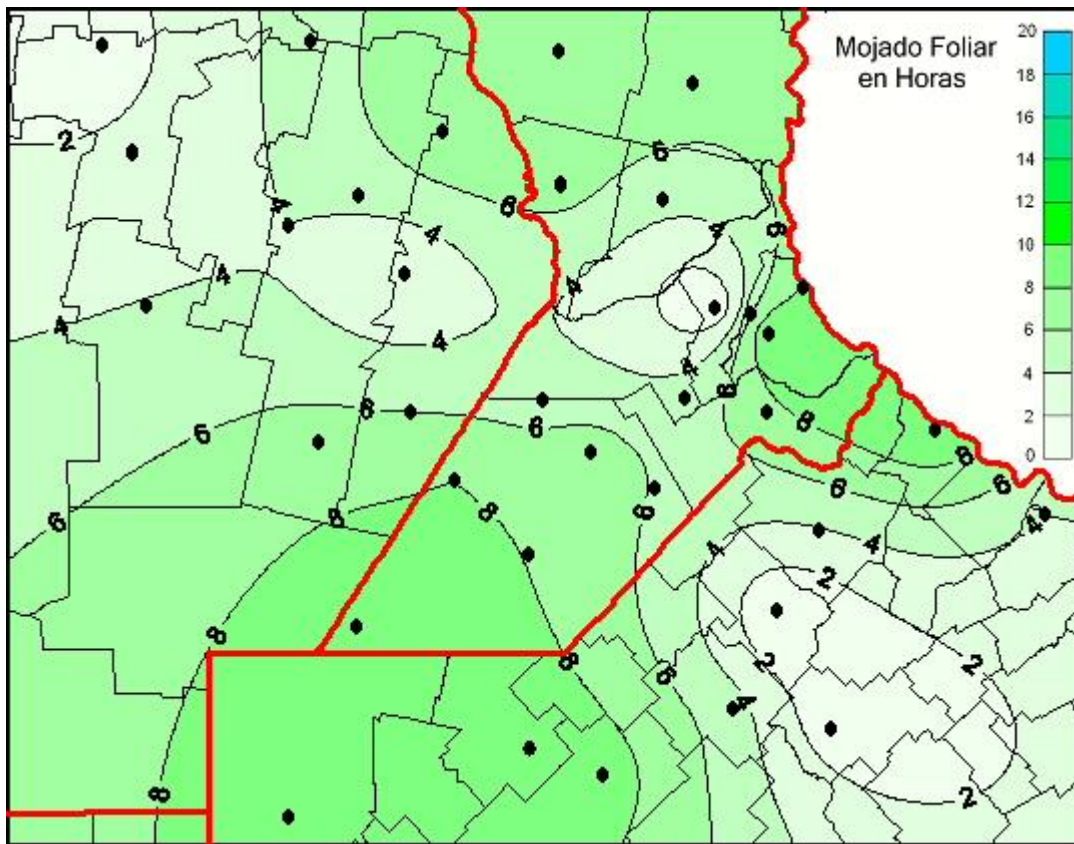

Humedad de Hoja

Mapa de humedad de hoja de las las últimas 24 horas.
(Desde las 8:00AM hasta las 8:00AM). Se actualiza a las 10:00hs.