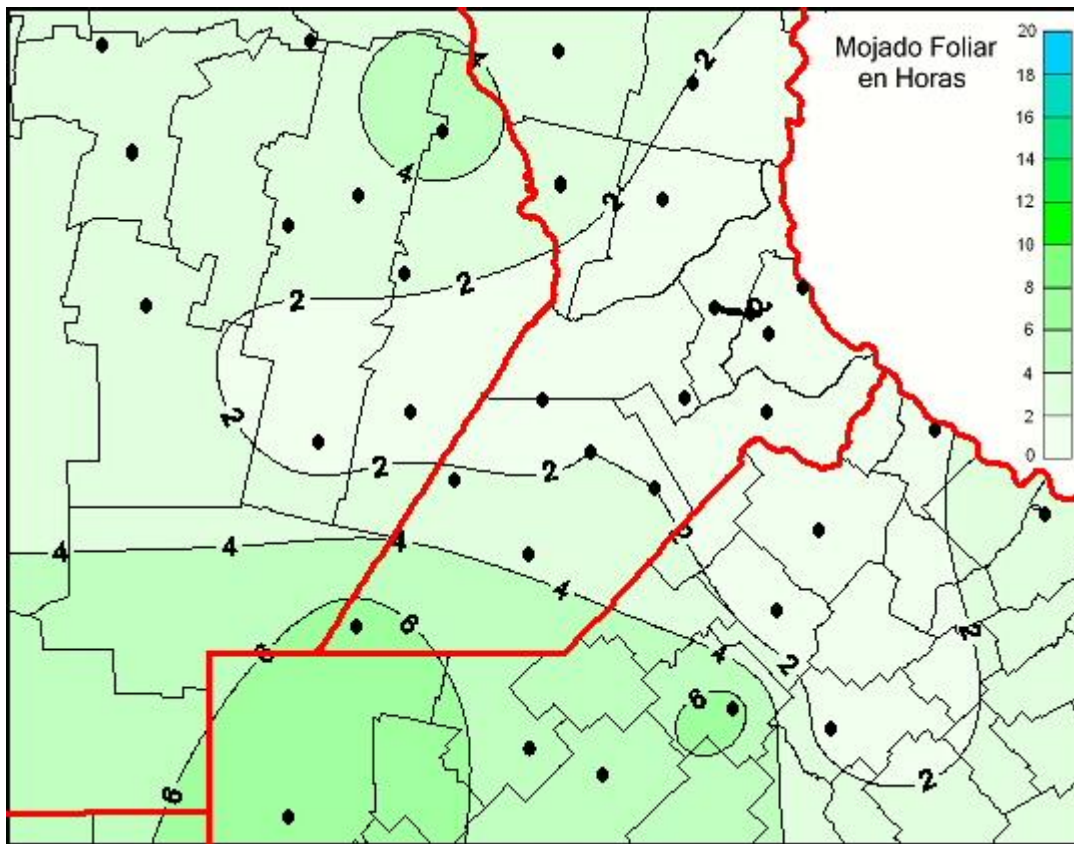

Humedad de Hoja

Mapa de humedad de hoja de las las últimas 24 horas.
(Desde las 8:00AM hasta las 8:00AM). Se actualiza a las 10:00hs.