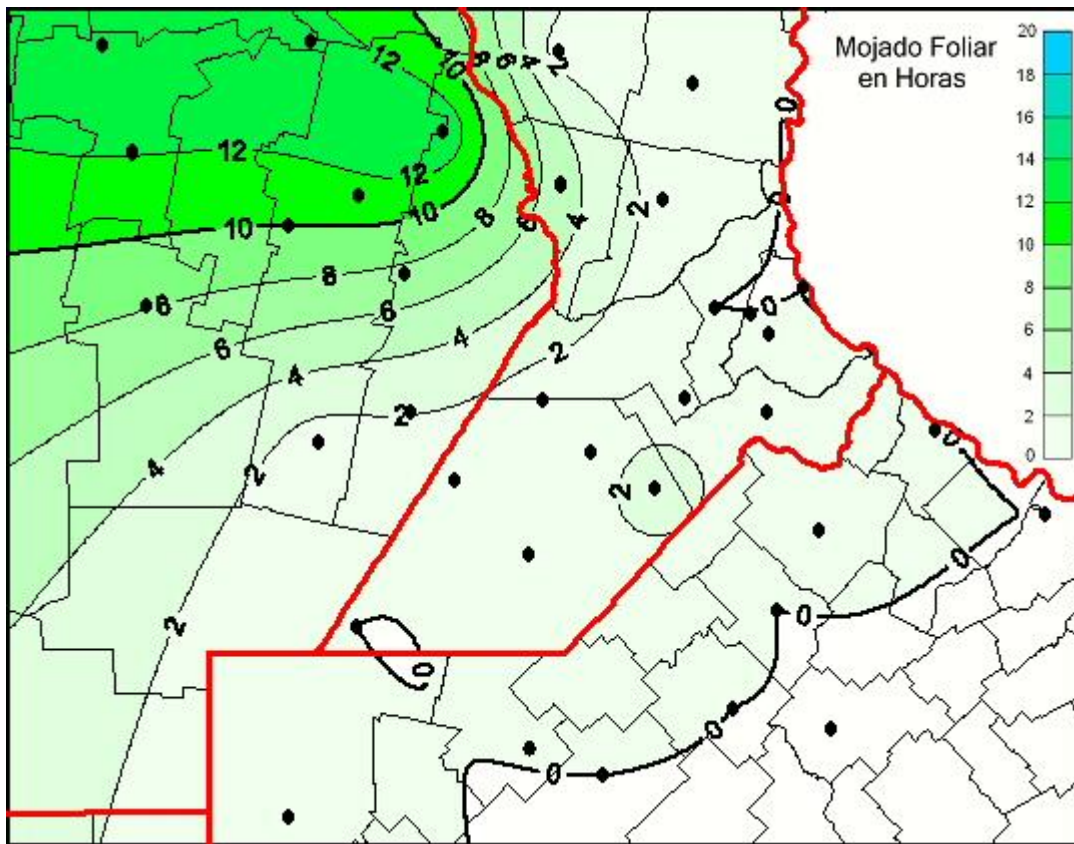

Humedad de Hoja

Mapa de humedad de hoja de las últimas 24 horas.
(Desde las 8:00AM hasta las 8:00AM). Se actualiza a las 10:00hs.