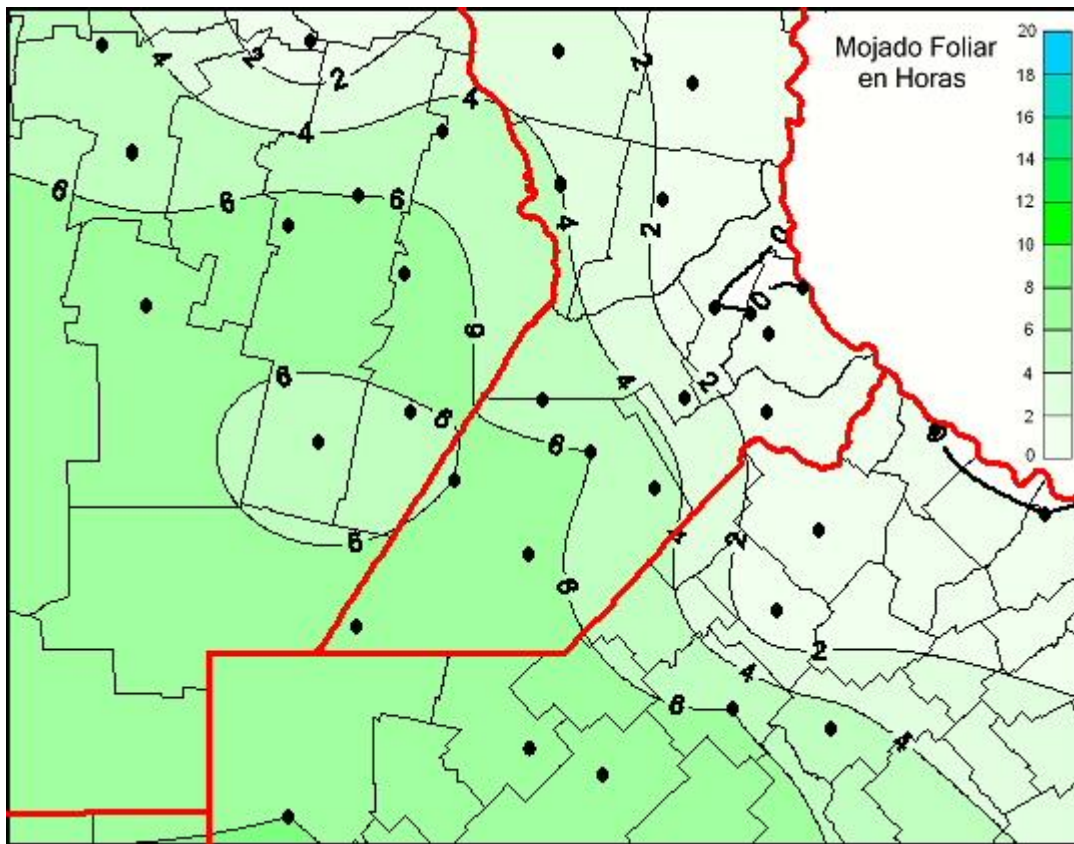

## Humedad de Hoja

Mapa de humedad de hoja de las las últimas 24 horas.  
(Desde las 8:00AM hasta las 8:00AM). Se actualiza a las 10:00hs.