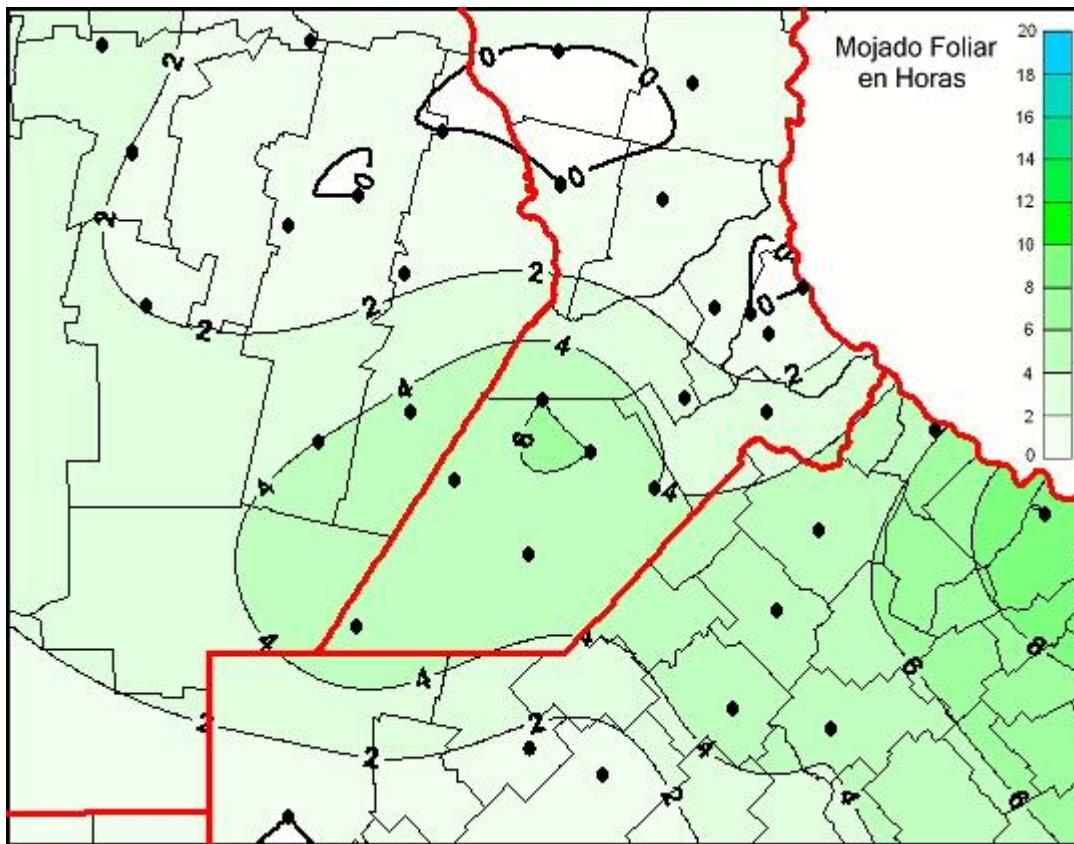

Humedad de Hoja

Mapa de humedad de hoja de las las últimas 72 horas.
(Desde las 8:00AM hasta las 8:00AM). Se actualiza a las 10:00hs.