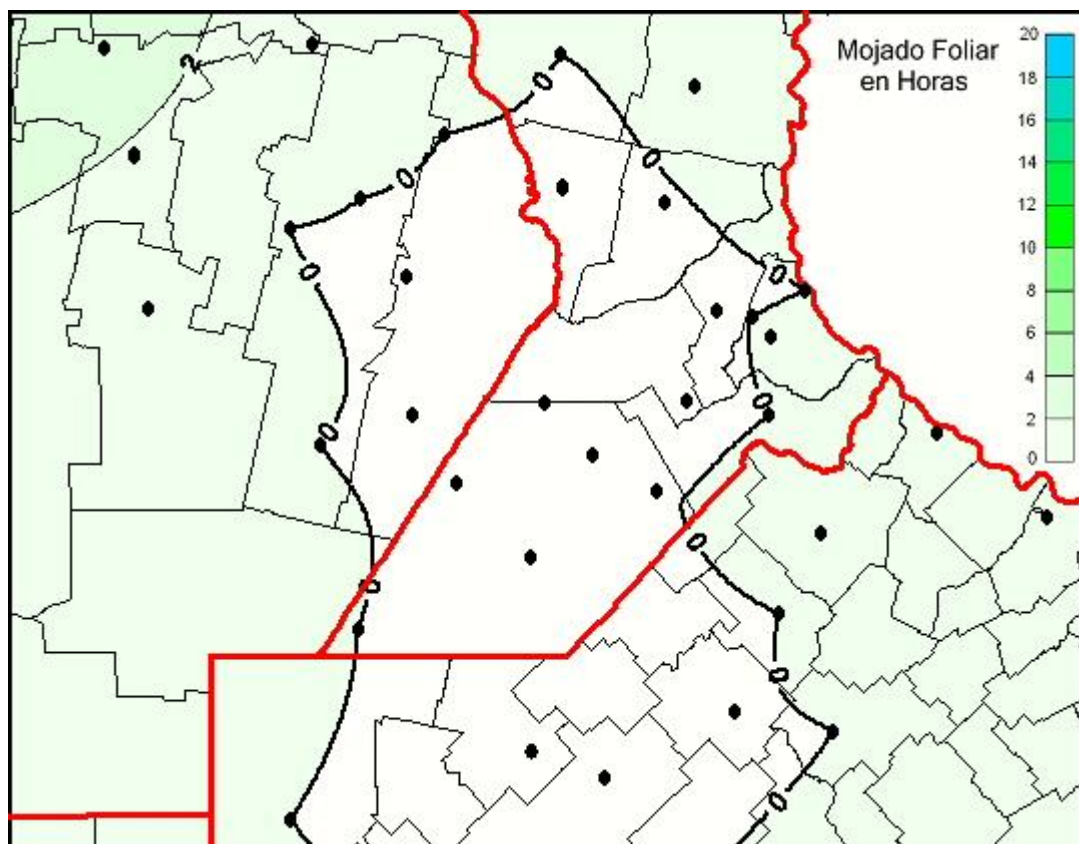

Humedad de Hoja

Mapa de humedad de hoja de las las últimas 24 horas.
(Desde las 8:00AM hasta las 8:00AM). Se actualiza a las 10:00hs.

BOLSA
DE COMERCIO
DE ROSARIO

www.facebook.com/BCROficial

twitter.com/bcrprensa