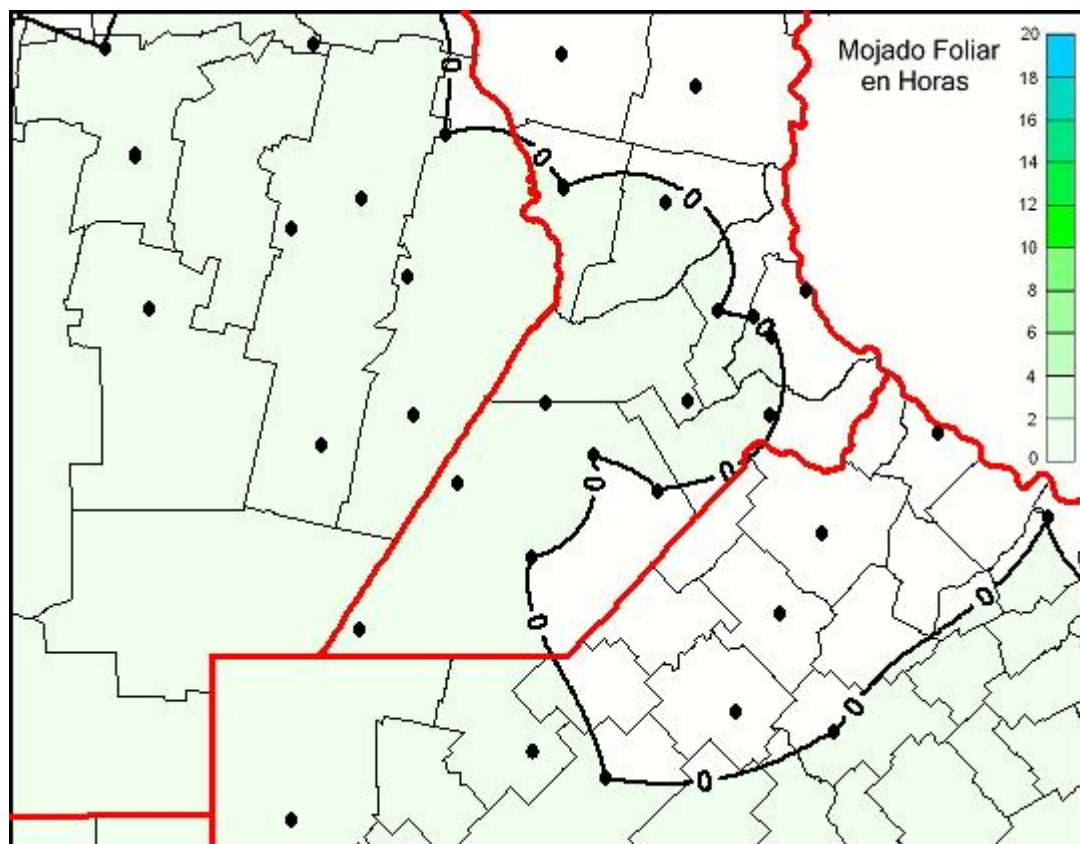

Humedad de Hoja

Mapa de humedad de hoja de las últimas 24 horas.
(Desde las 8:00AM hasta las 8:00AM). Se actualiza a las 10:00hs.