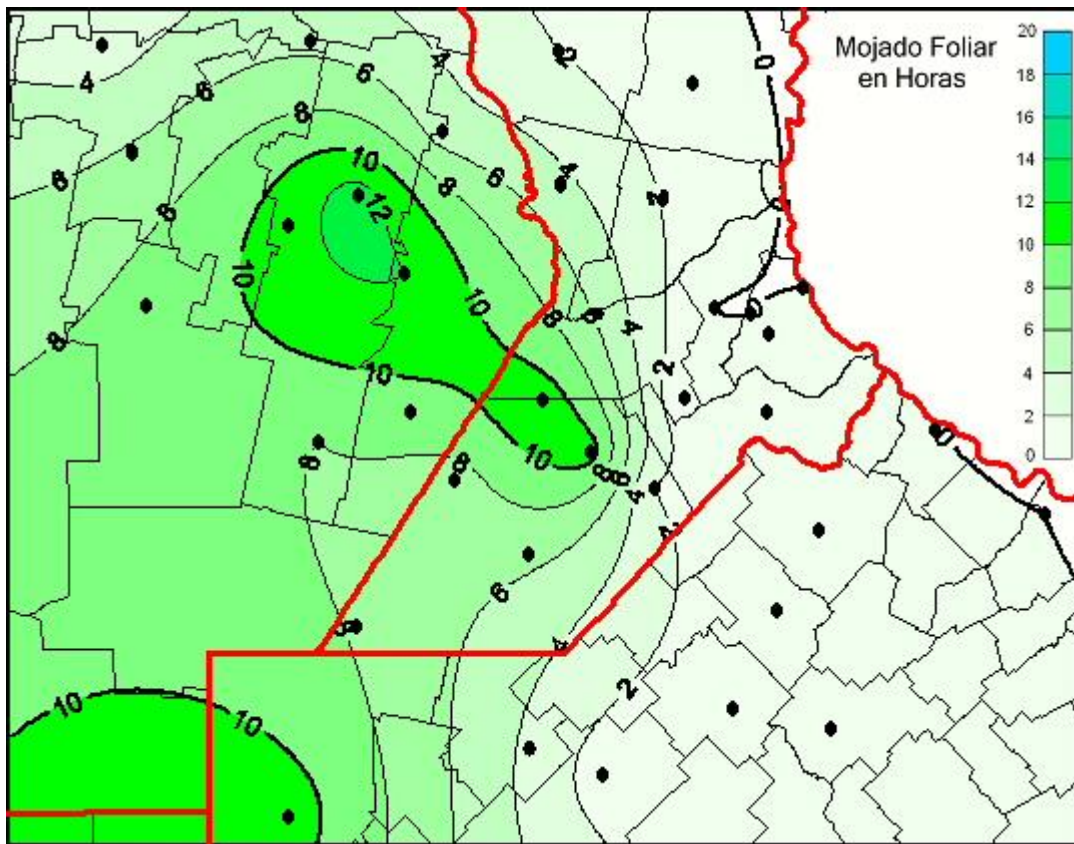

## Humedad de Hoja

Mapa de humedad de hoja de las últimas 24 horas.  
(Desde las 8:00AM hasta las 8:00AM). Se actualiza a las 10:00hs.