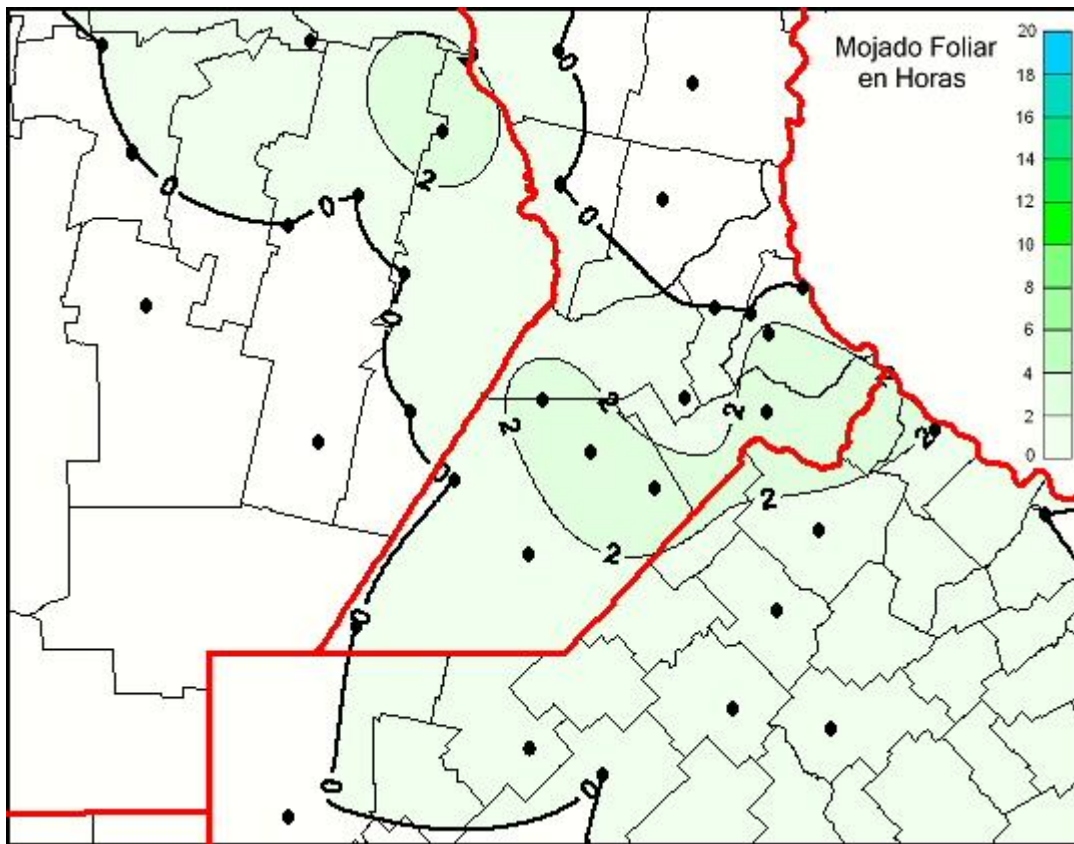

Humedad de Hoja

Mapa de humedad de hoja de las últimas 24 horas.
(Desde las 8:00AM hasta las 8:00AM). Se actualiza a las 10:00hs.