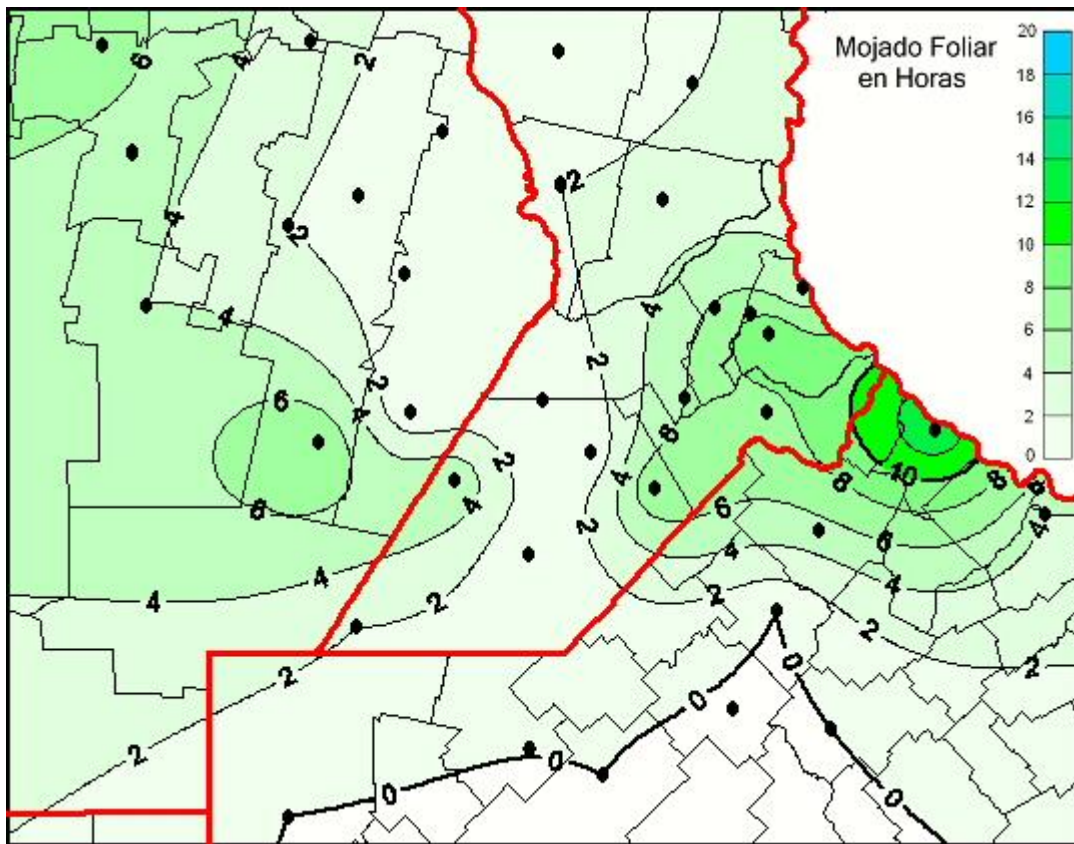

Humedad de Hoja

Mapa de humedad de hoja de las últimas 120 horas.
(Desde las 8:00AM hasta las 8:00AM). Se actualiza a las 10:00hs.