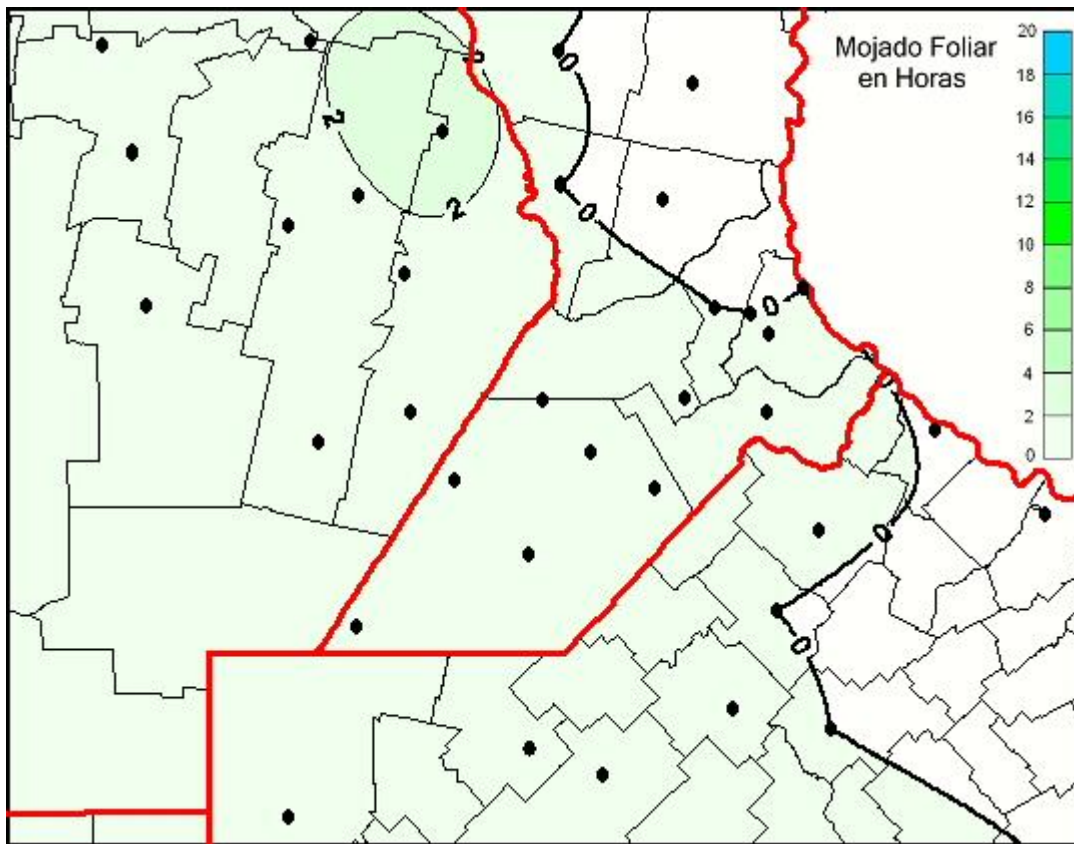

## Humedad de Hoja

Mapa de humedad de hoja de las últimas 24 horas.  
(Desde las 8:00AM hasta las 8:00AM). Se actualiza a las 10:00hs.