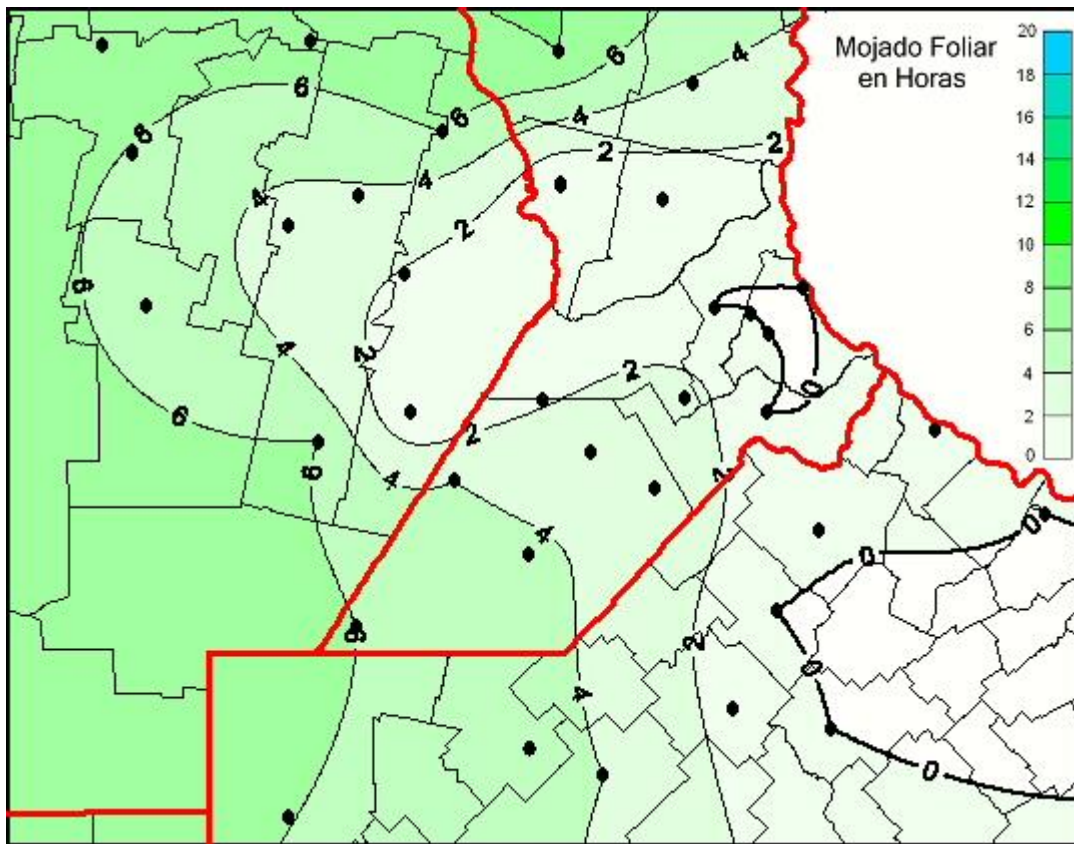

Humedad de Hoja

Mapa de humedad de hoja de las últimas 24 horas.
(Desde las 8:00AM hasta las 8:00AM). Se actualiza a las 10:00hs.