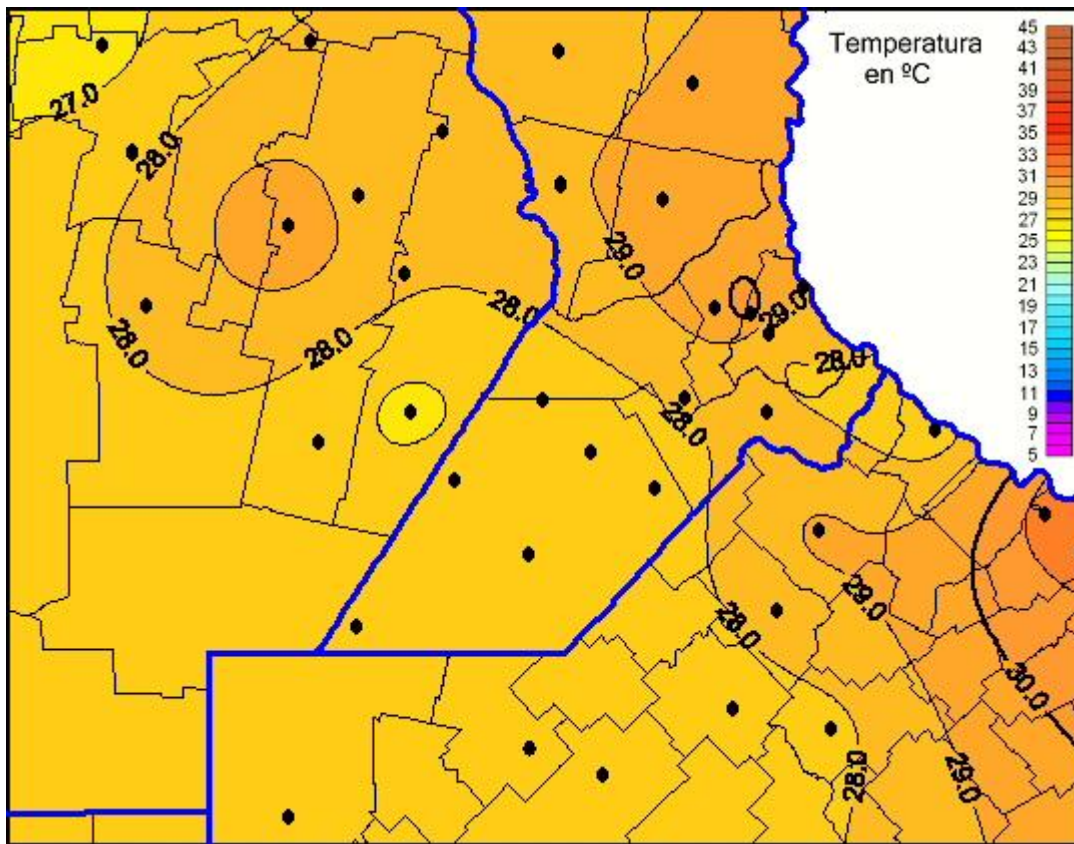

Temperaturas Máximas

Mapa de temperaturas máximas de las últimas 24 horas.
(Desde las 8:00AM hasta las 8:00AM). Se actualiza a las 10:00hs.