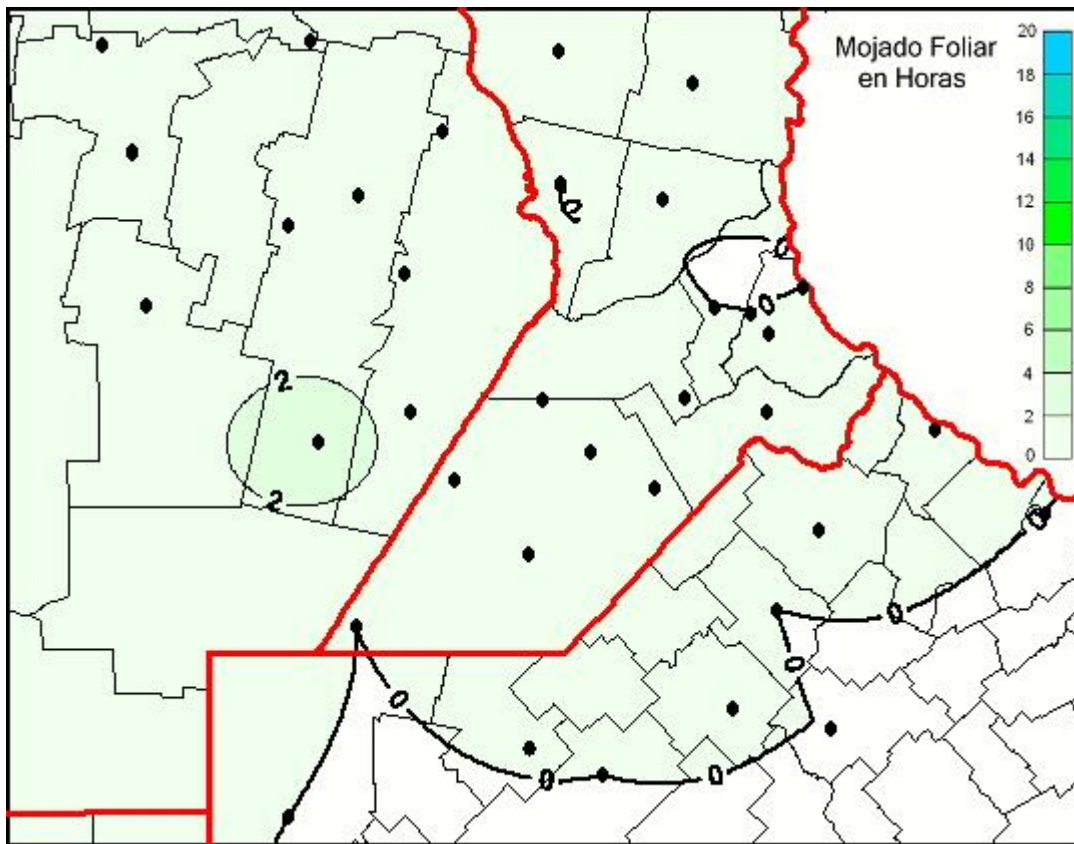

## Humedad de Hoja

Mapa de humedad de hoja de las las últimas 72 horas.  
(Desde las 8:00AM hasta las 8:00AM). Se actualiza a las 10:00hs.