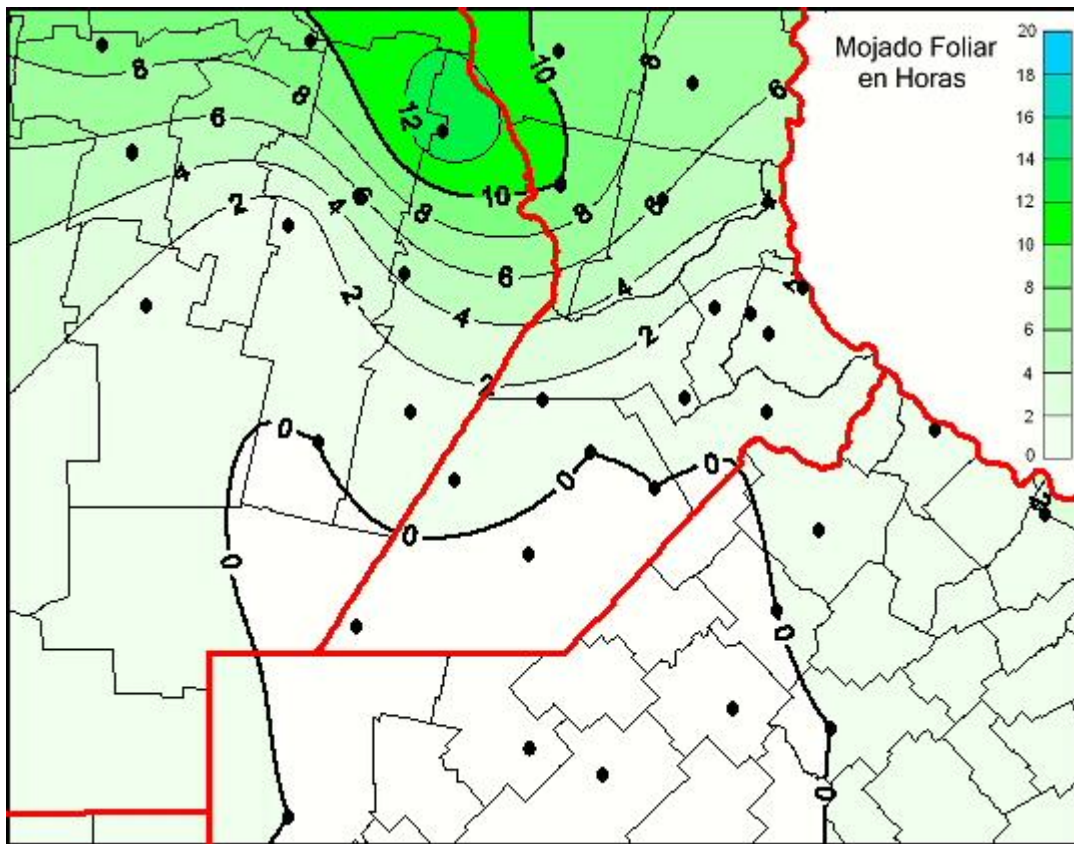

Humedad de Hoja

Mapa de humedad de hoja de las últimas 24 horas.
(Desde las 8:00AM hasta las 8:00AM). Se actualiza a las 10:00hs.