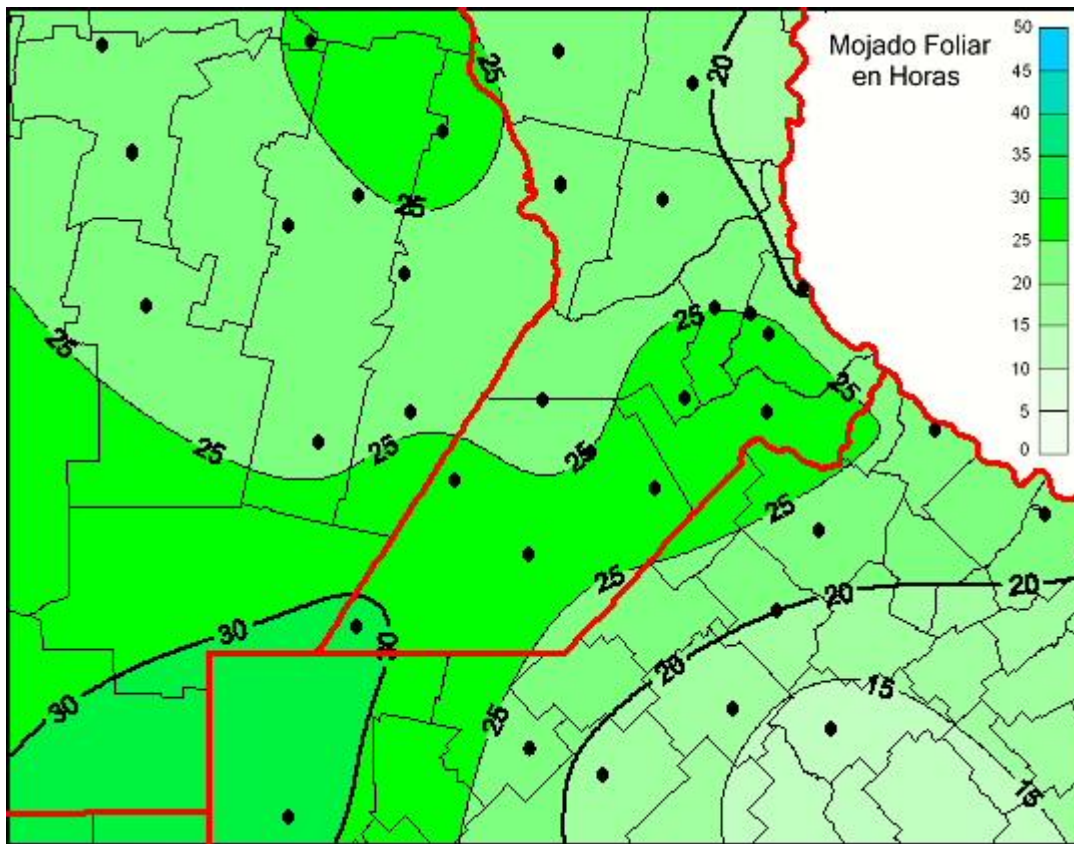

Humedad de Hoja

Mapa de humedad de hoja de las últimas 120 horas.
(Desde las 8:00AM hasta las 8:00AM). Se actualiza a las 10:00hs.