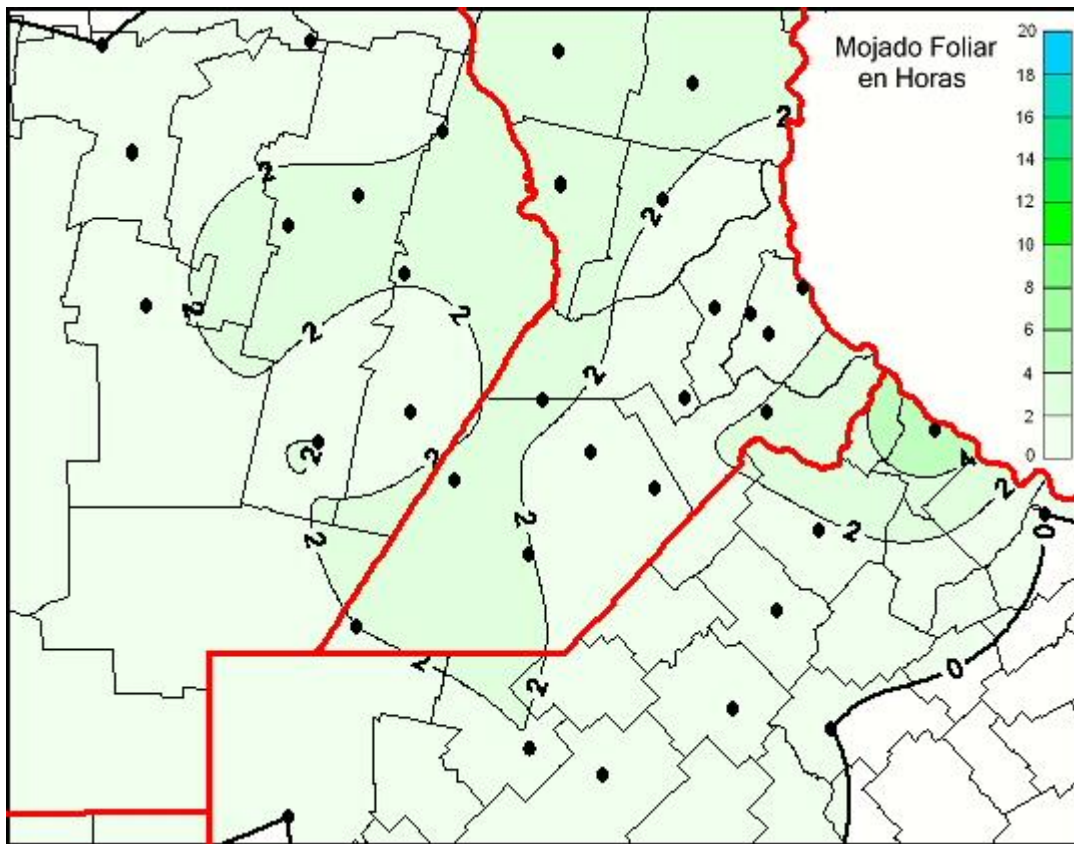

## Humedad de Hoja

Mapa de humedad de hoja de las las últimas 24 horas.  
(Desde las 8:00AM hasta las 8:00AM). Se actualiza a las 10:00hs.