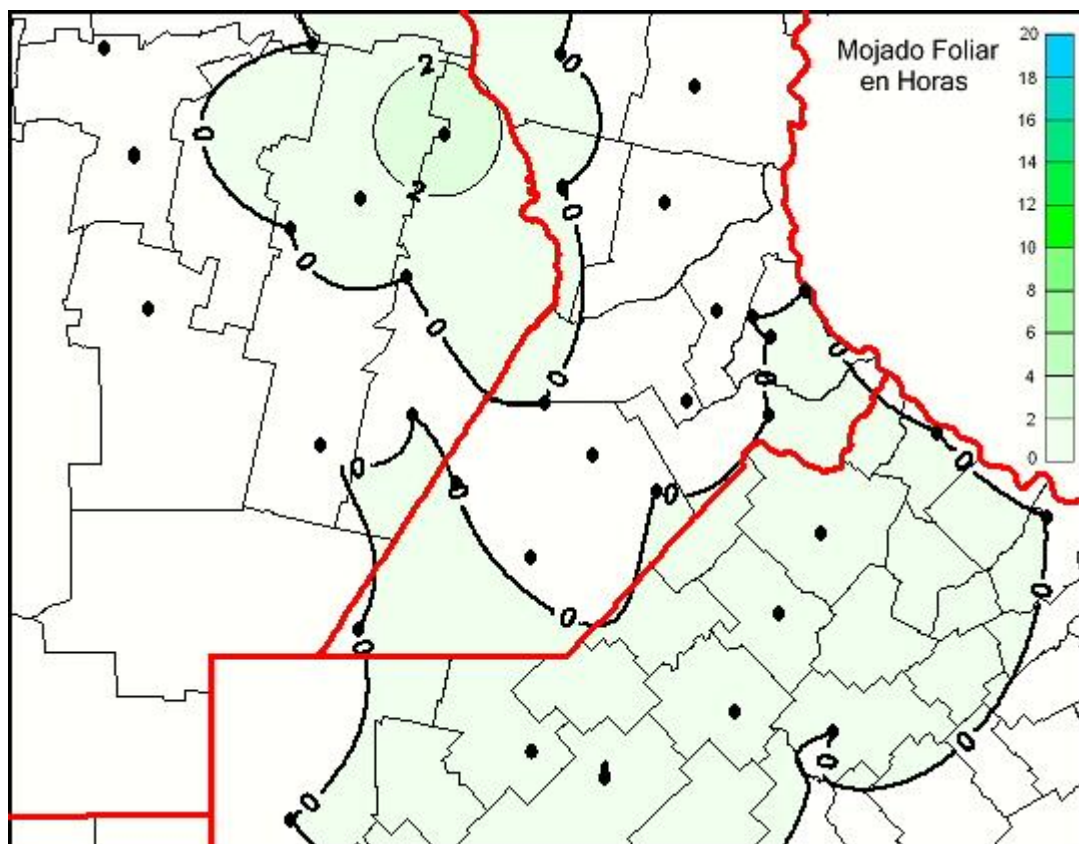

Humedad de Hoja

Mapa de humedad de hoja de las últimas 24 horas.
(Desde las 8:00AM hasta las 8:00AM). Se actualiza a las 10:00hs.