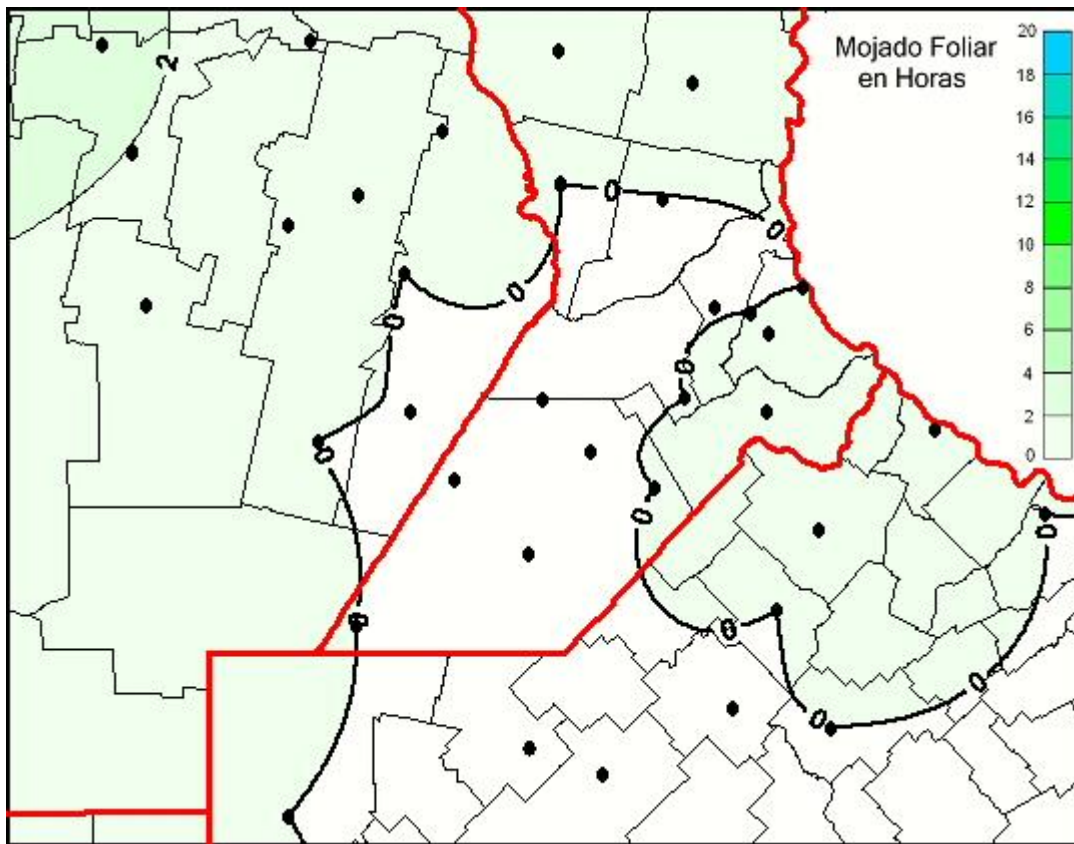

Humedad de Hoja

Mapa de humedad de hoja de las últimas 24 horas.
(Desde las 8:00AM hasta las 8:00AM). Se actualiza a las 10:00hs.