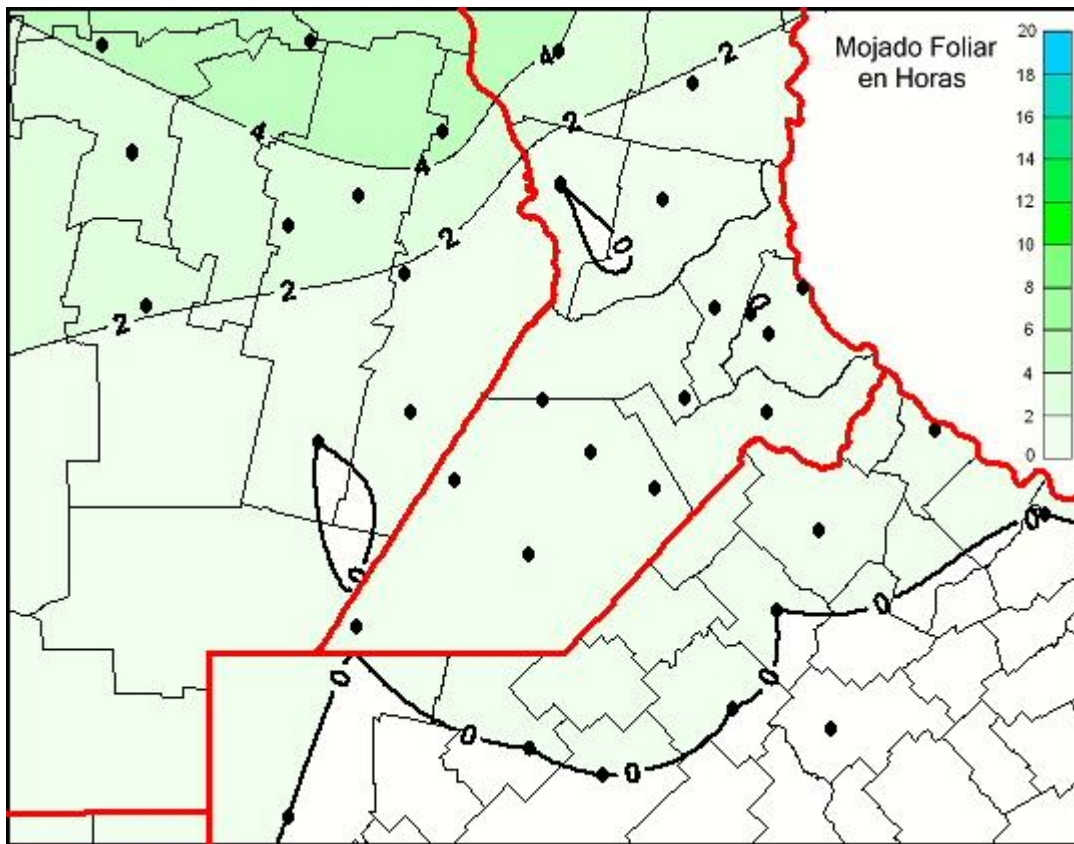

Humedad de Hoja

Mapa de humedad de hoja de las últimas 24 horas.
(Desde las 8:00AM hasta las 8:00AM). Se actualiza a las 10:00hs.