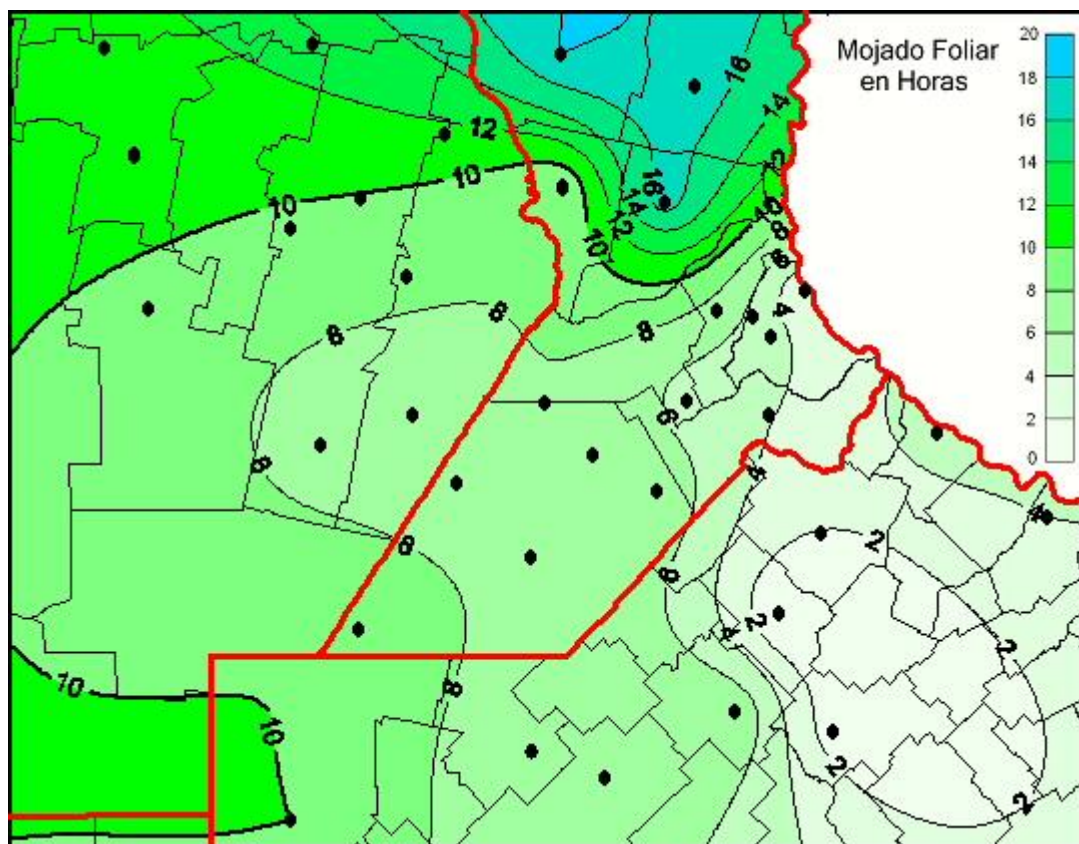

Humedad de Hoja

Mapa de humedad de hoja de las las últimas 72 horas.
(Desde las 8:00AM hasta las 8:00AM). Se actualiza a las 10:00hs.