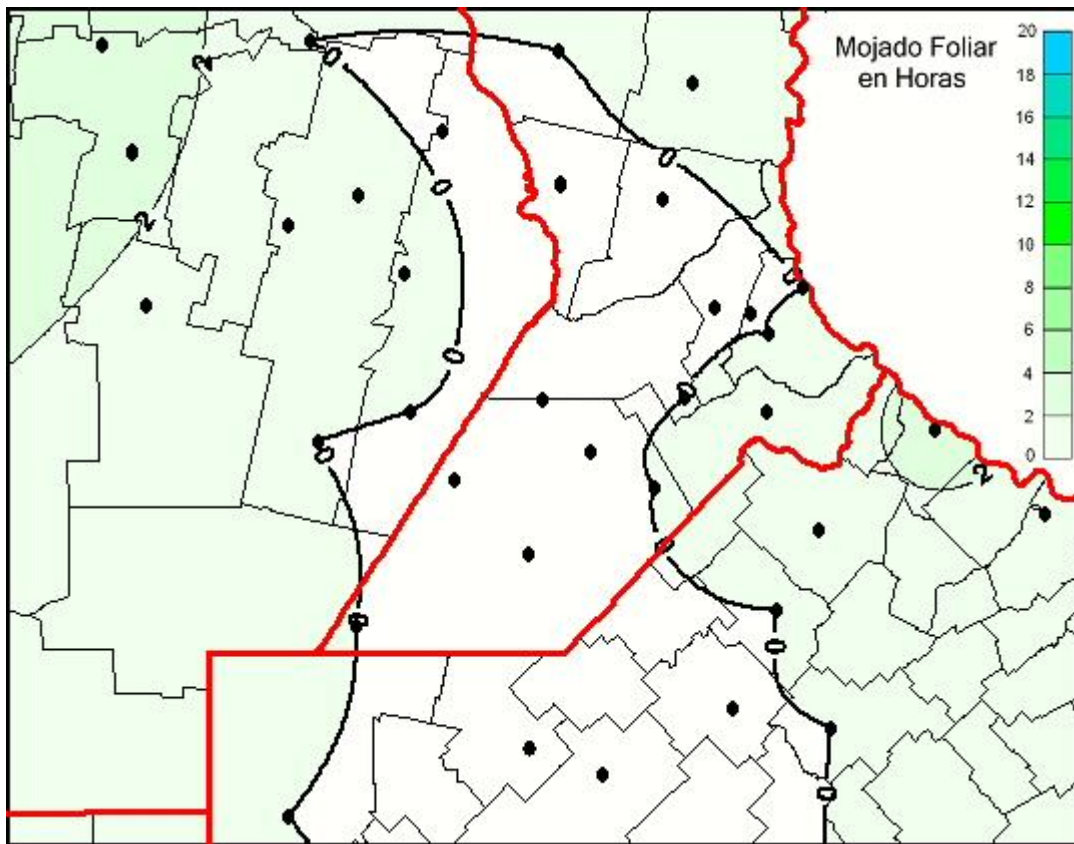

## Humedad de Hoja

Mapa de humedad de hoja de las las últimas 24 horas.  
(Desde las 8:00AM hasta las 8:00AM). Se actualiza a las 10:00hs.