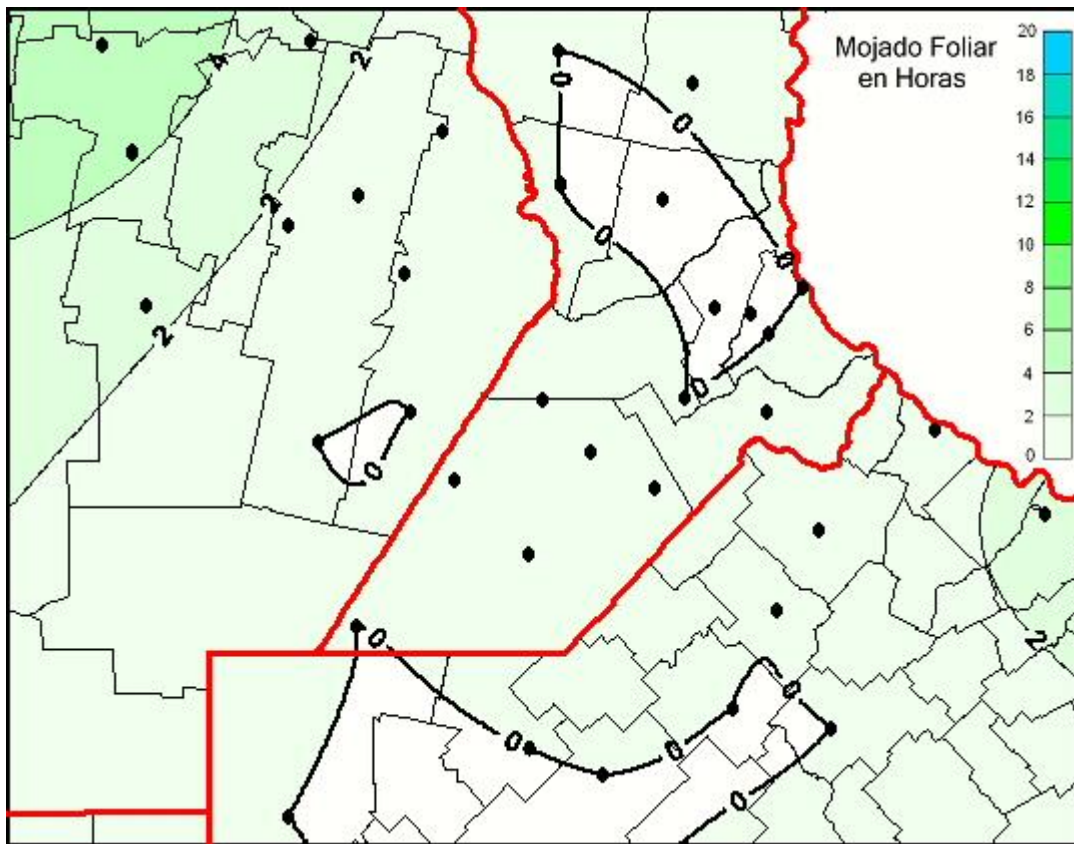

## Humedad de Hoja

Mapa de humedad de hoja de las las últimas 24 horas.  
(Desde las 8:00AM hasta las 8:00AM). Se actualiza a las 10:00hs.