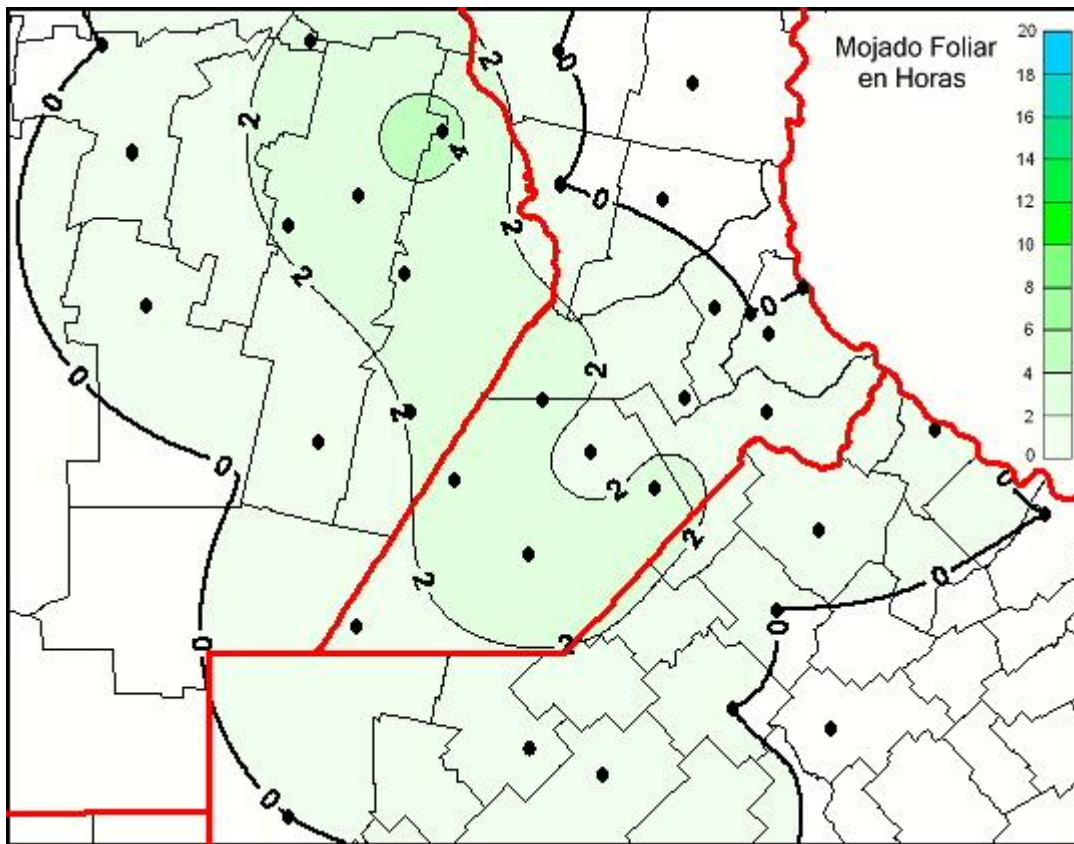

## Humedad de Hoja

Mapa de humedad de hoja de las las últimas 24 horas.  
(Desde las 8:00AM hasta las 8:00AM). Se actualiza a las 10:00hs.