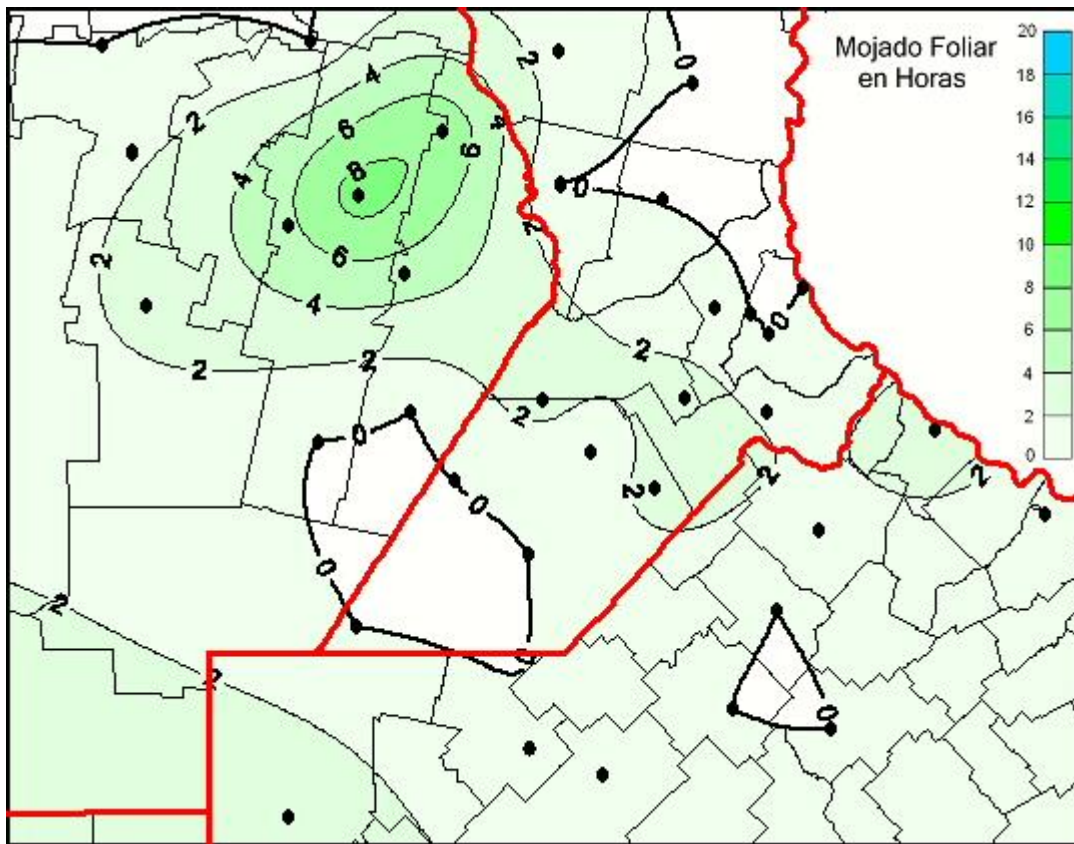

Humedad de Hoja

Mapa de humedad de hoja de las las últimas 24 horas.
(Desde las 8:00AM hasta las 8:00AM). Se actualiza a las 10:00hs.