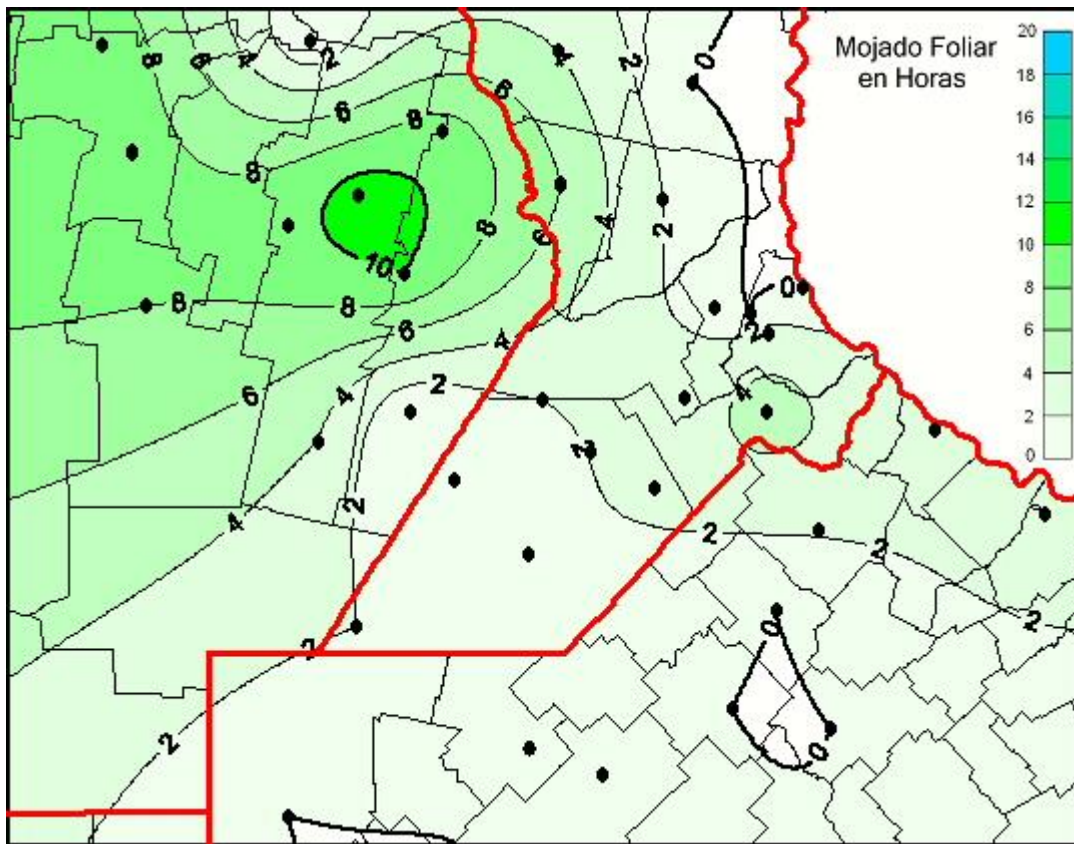

Humedad de Hoja

Mapa de humedad de hoja de las últimas 72 horas.
(Desde las 8:00AM hasta las 8:00AM). Se actualiza a las 10:00hs.