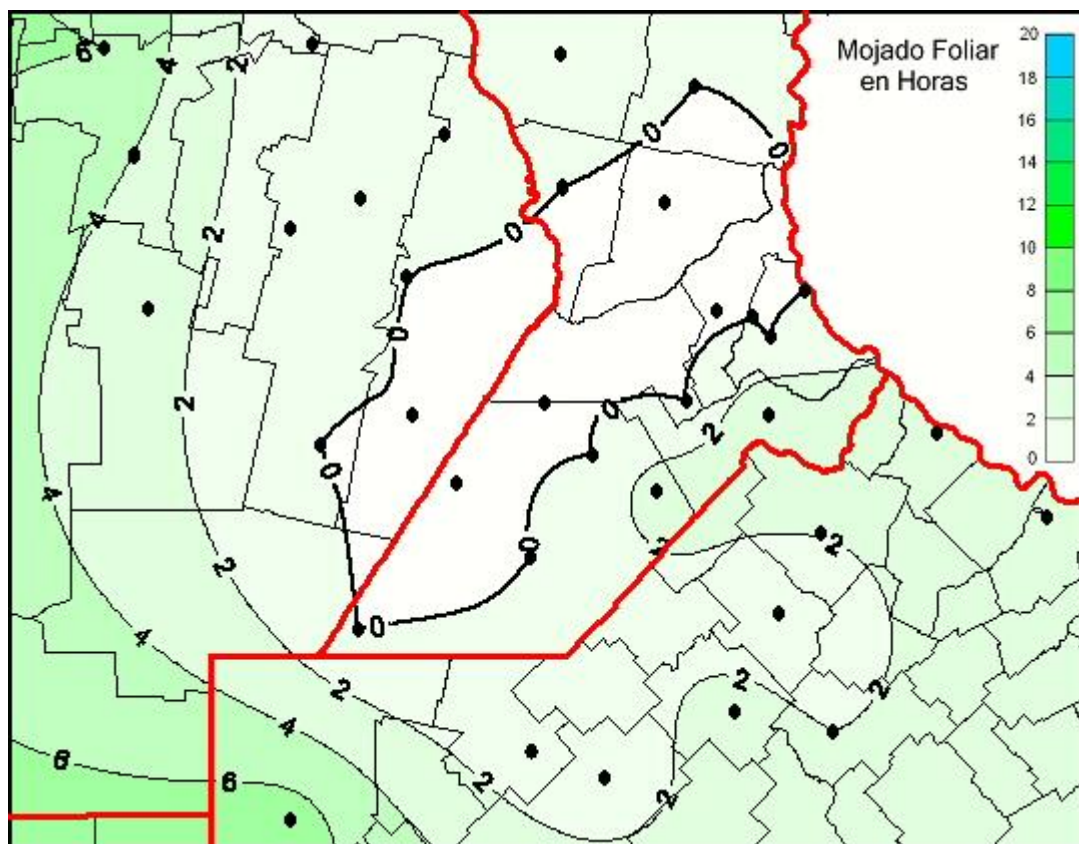

Humedad de Hoja

Mapa de humedad de hoja de las las últimas 24 horas.
(Desde las 8:00AM hasta las 8:00AM). Se actualiza a las 10:00hs.