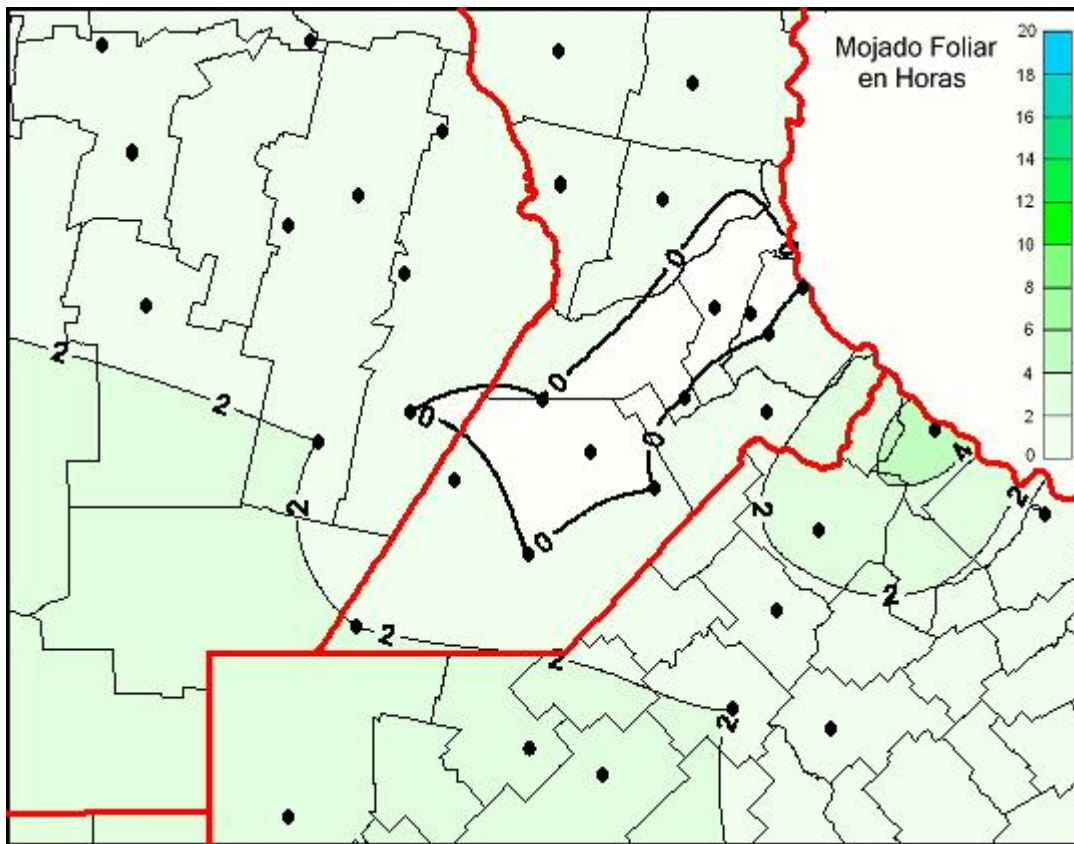

Humedad de Hoja

Mapa de humedad de hoja de las las últimas 24 horas.
(Desde las 8:00AM hasta las 8:00AM). Se actualiza a las 10:00hs.