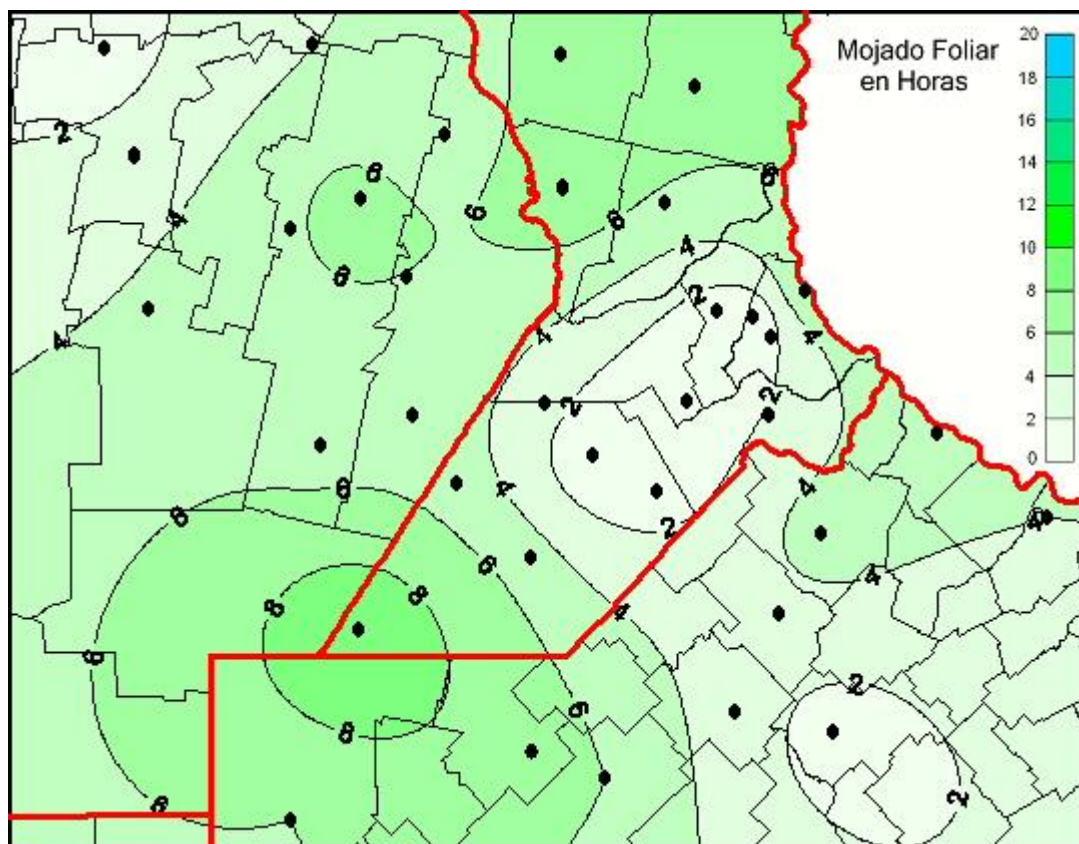

Humedad de Hoja

Mapa de humedad de hoja de las las últimas 24 horas.
(Desde las 8:00AM hasta las 8:00AM). Se actualiza a las 10:00hs.