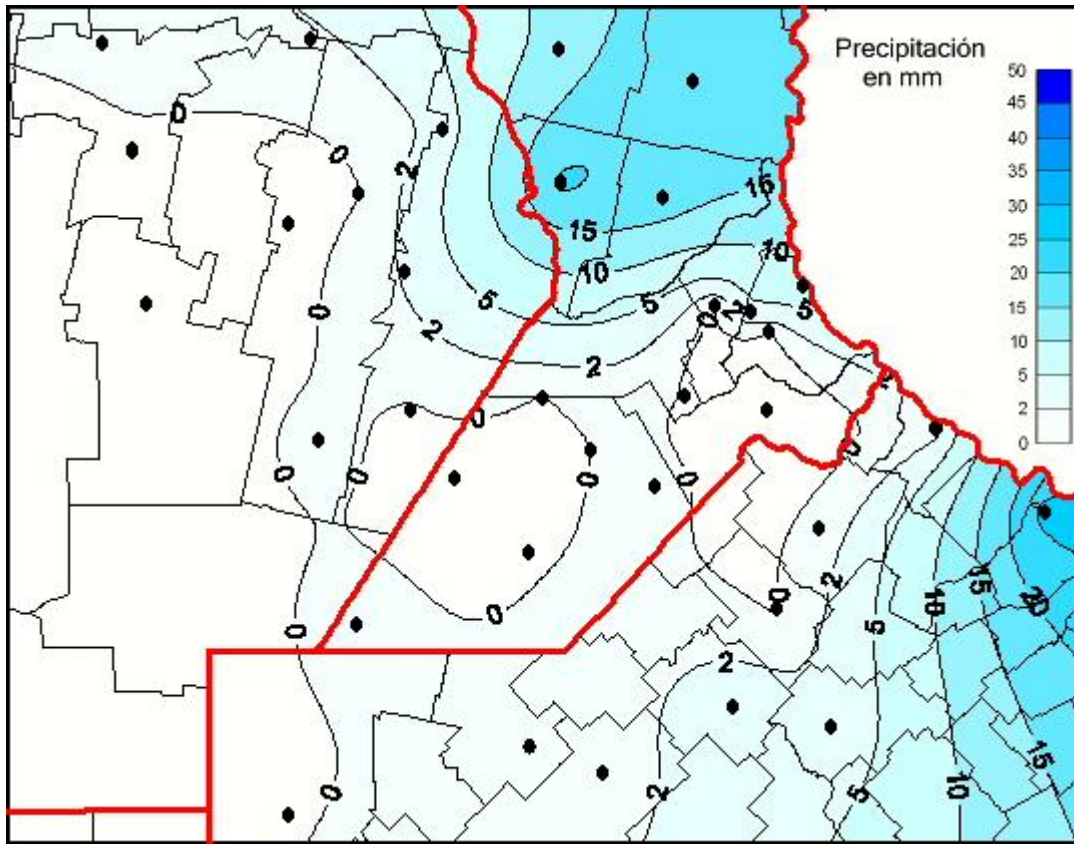

Lluvias

Mapa de precipitación acumulada en las últimas 24 horas.
(Desde las 8:00AM hasta las 8:00AM). Se actualiza a las 10:00hs.