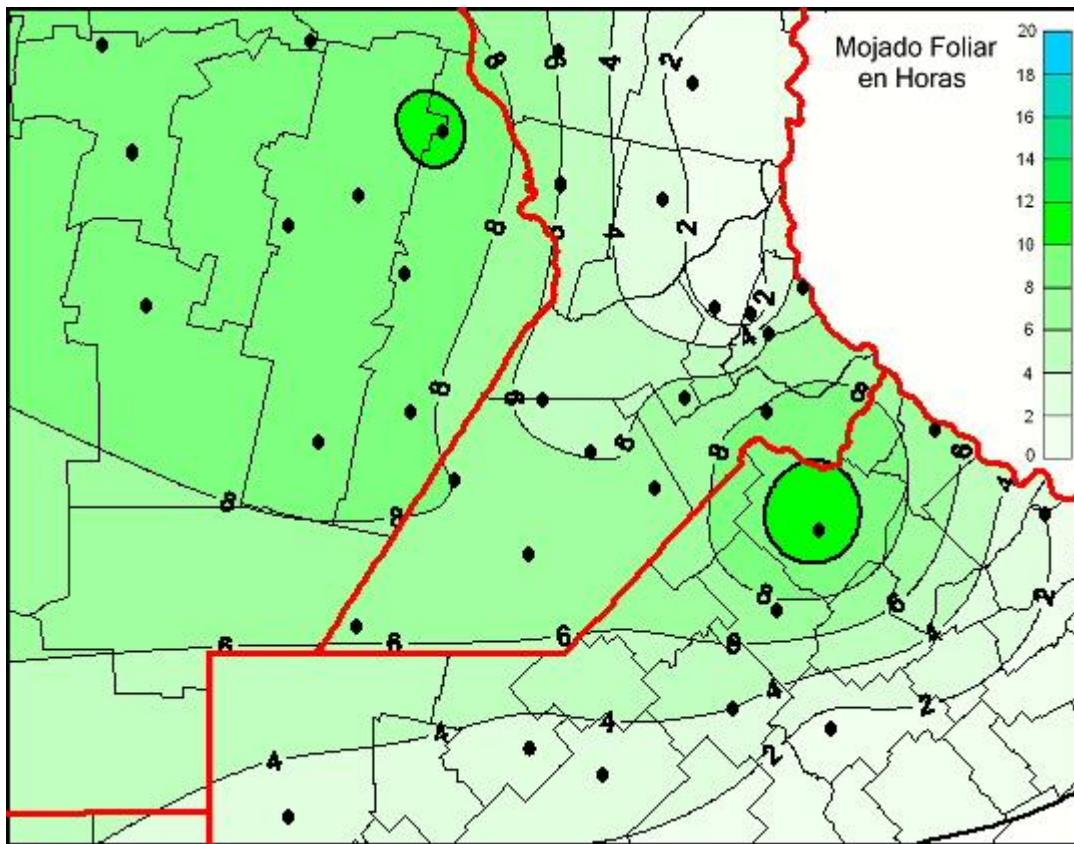

## Humedad de Hoja

Mapa de humedad de hoja de las últimas 24 horas.  
(Desde las 8:00AM hasta las 8:00AM). Se actualiza a las 10:00hs.