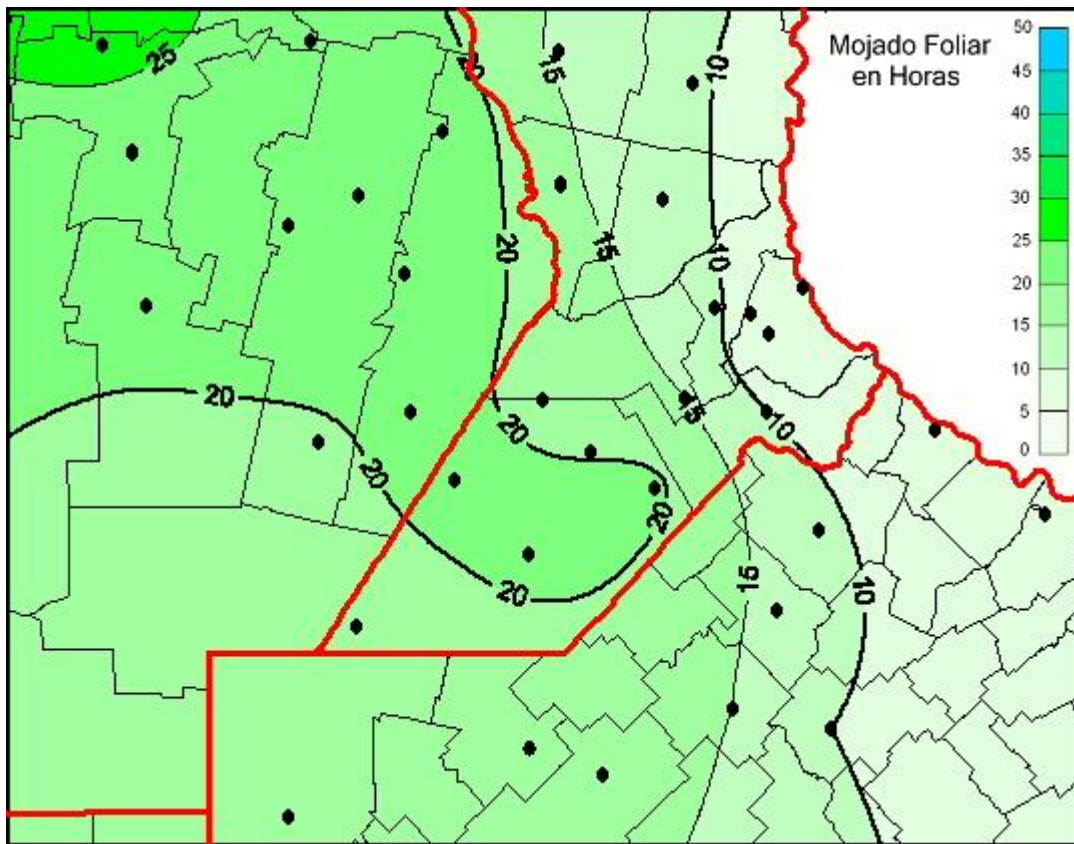

Humedad de Hoja

Mapa de humedad de hoja de las las últimas 72 horas.
(Desde las 8:00AM hasta las 8:00AM). Se actualiza a las 10:00hs.