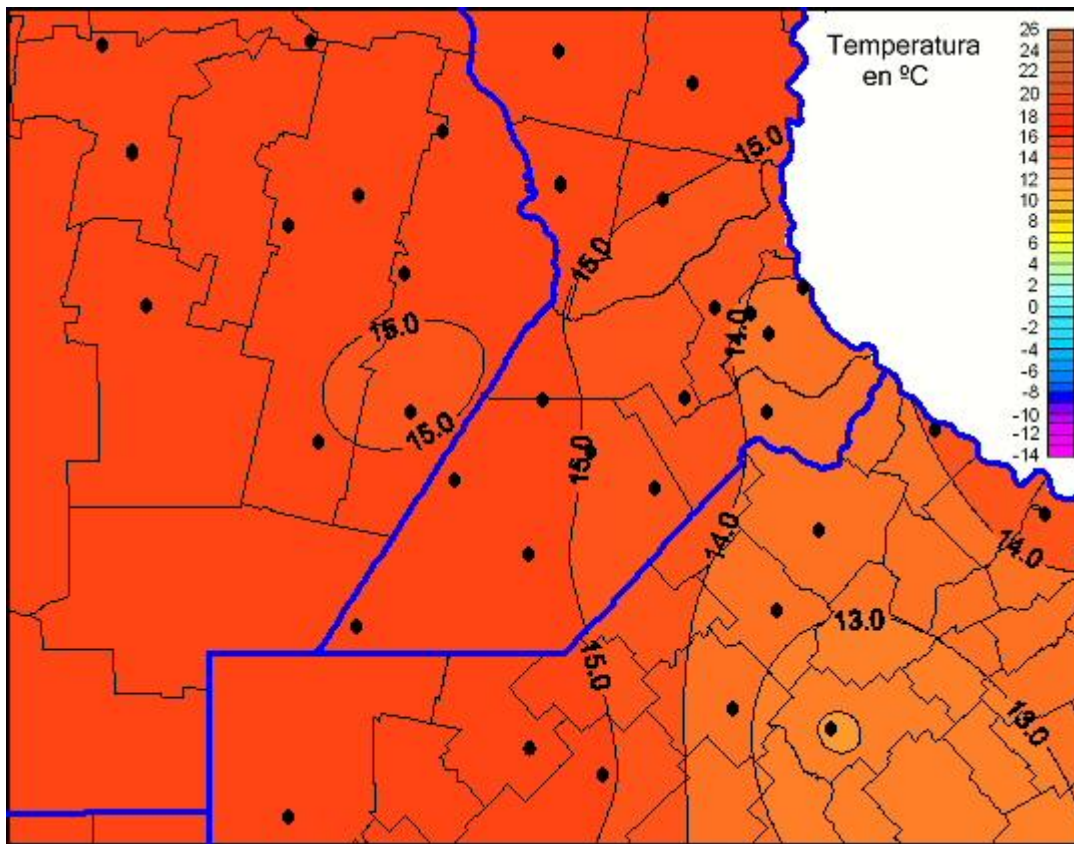

Temperaturas Mínimas

Mapa de temperaturas mínimas de las las últimas 72 horas.
(Desde las 8:00AM hasta las 8:00AM). Se actualiza a las 10:00hs.