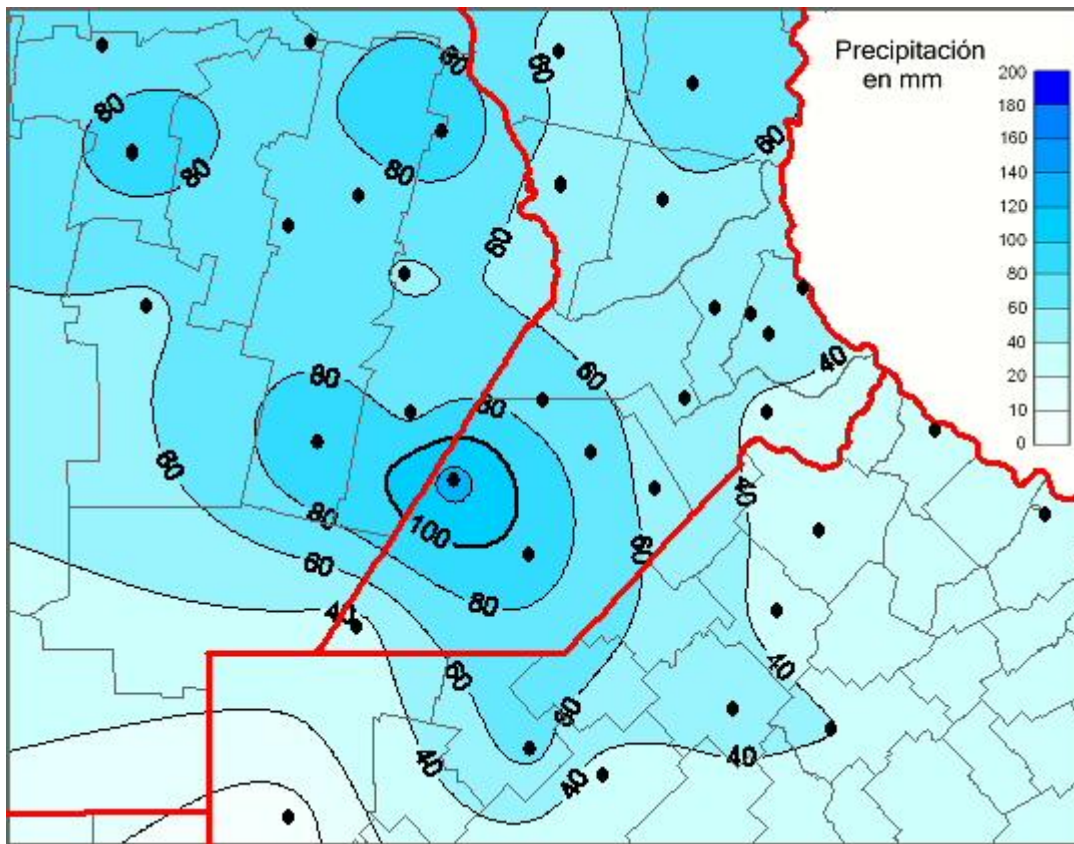

## Lluvias

Mapa de precipitación acumulada en las últimas 72 horas.  
(Desde las 8:00AM hasta las 8:00AM). Se actualiza a las 10:00hs.