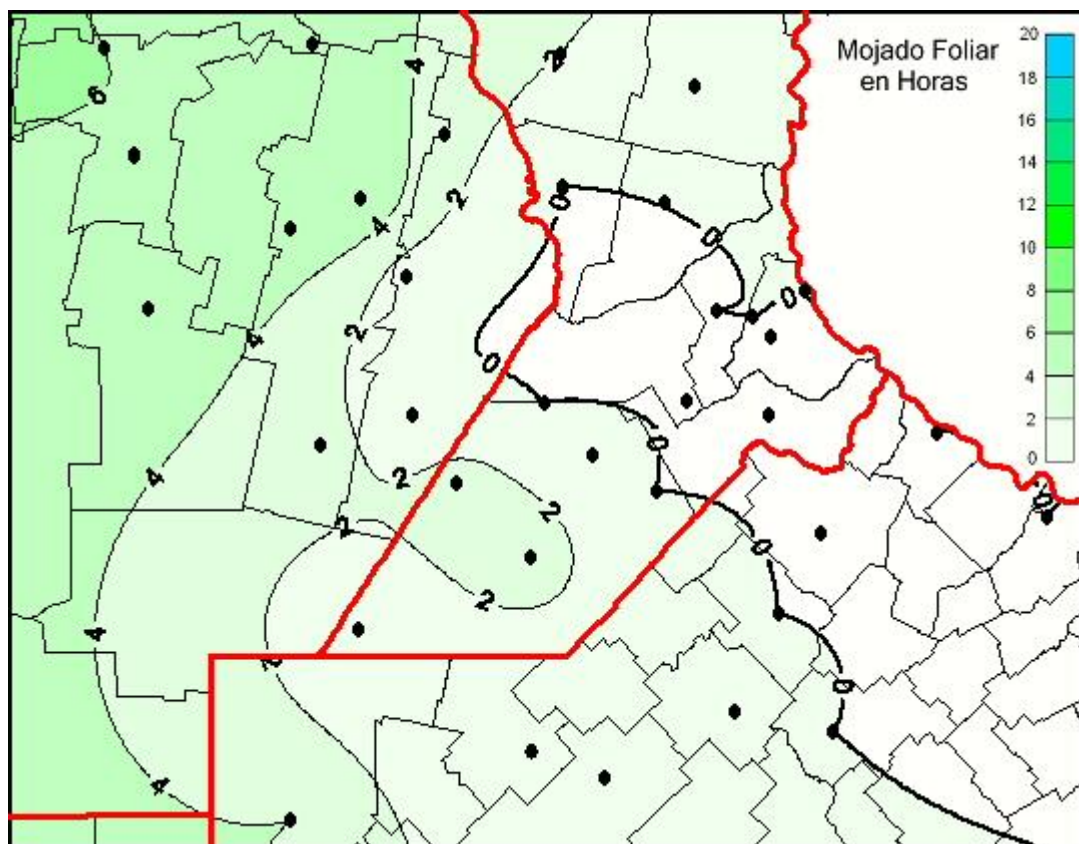

## Humedad de Hoja

Mapa de humedad de hoja de las las últimas 24 horas.  
(Desde las 8:00AM hasta las 8:00AM). Se actualiza a las 10:00hs.