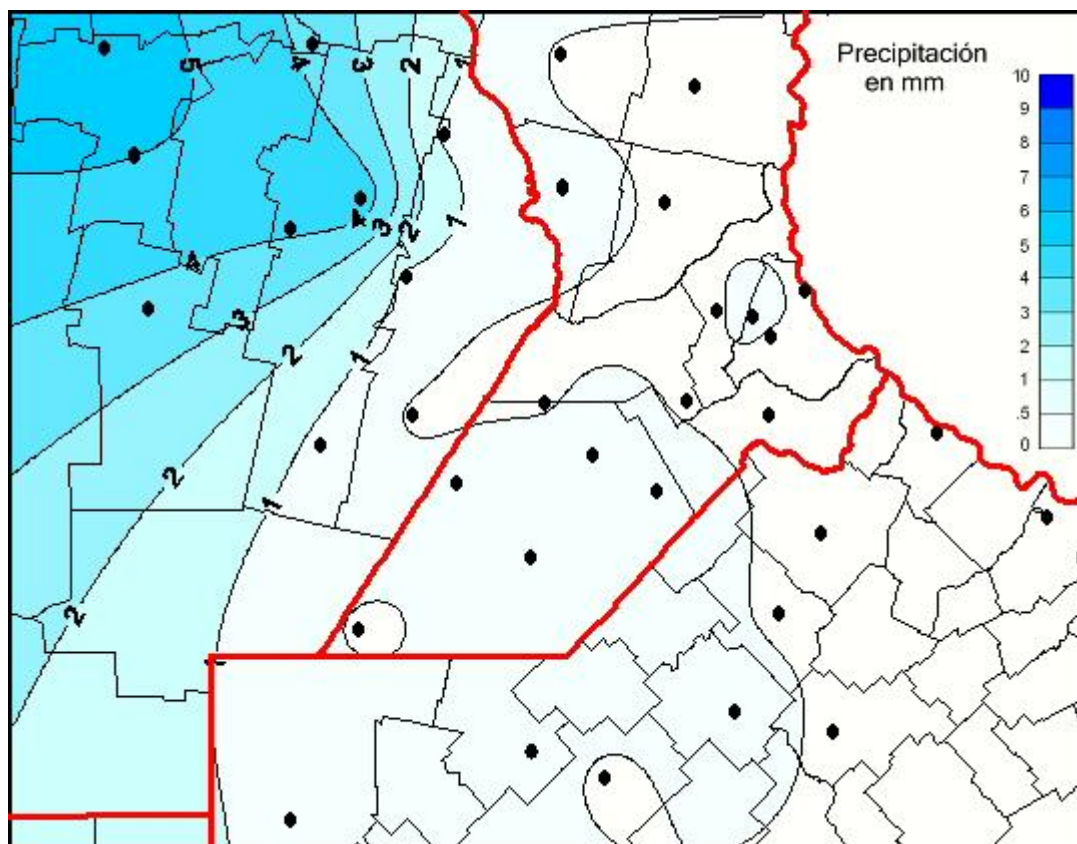

Lluvias

Mapa de precipitación acumulada en las últimas 24 horas.
(Desde las 8:00AM hasta las 8:00AM). Se actualiza a las 10:00hs.