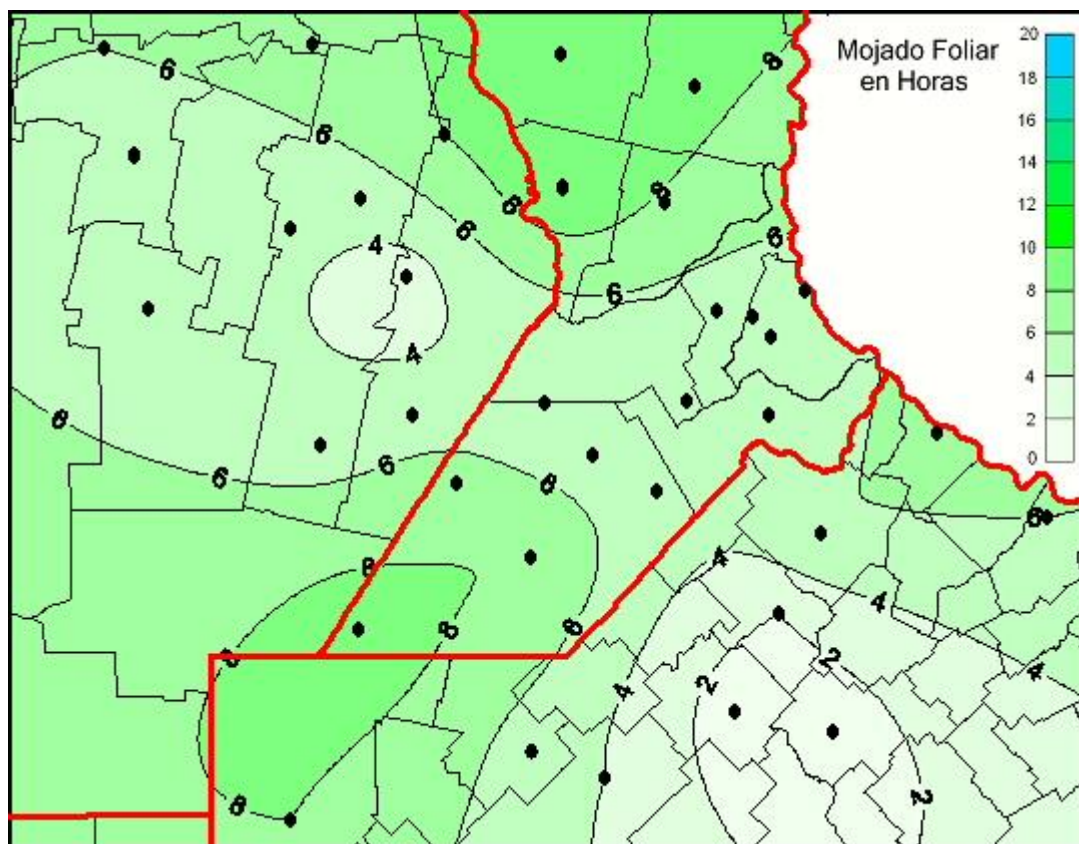

Humedad de Hoja

Mapa de humedad de hoja de las las últimas 24 horas.
(Desde las 8:00AM hasta las 8:00AM). Se actualiza a las 10:00hs.