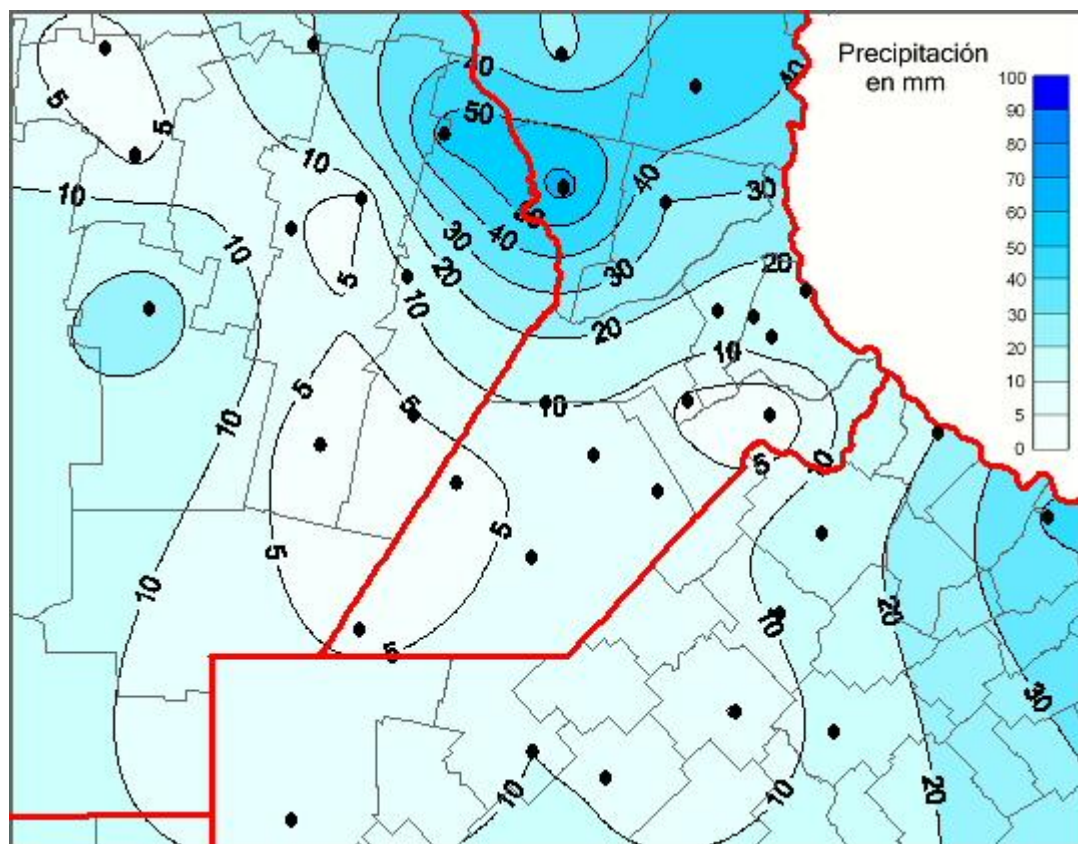

Lluvias

Mapa de precipitación acumulada en las últimas 24 horas.
(Desde las 8:00AM hasta las 8:00AM). Se actualiza a las 10:00hs.