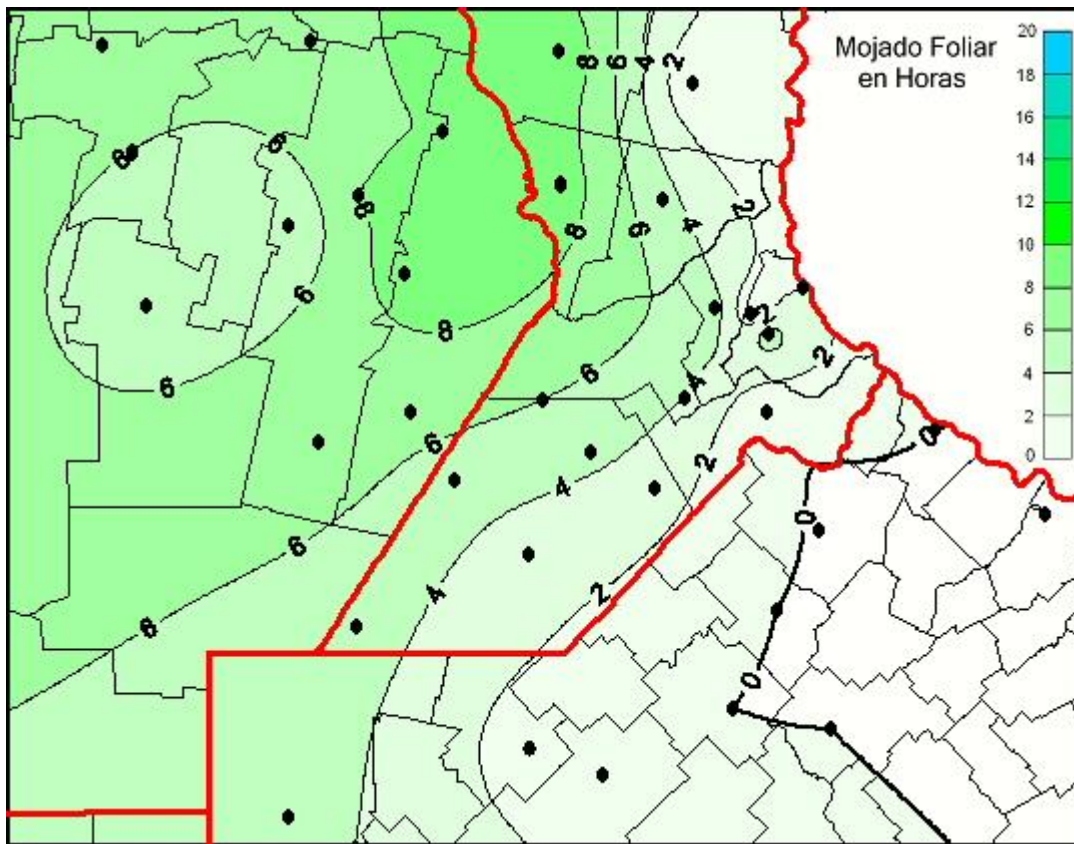

# Humedad de Hoja

Mapa de humedad de hoja de las últimas 24 horas.  
(Desde las 8:00AM hasta las 8:00AM). Se actualiza a las 10:00hs.