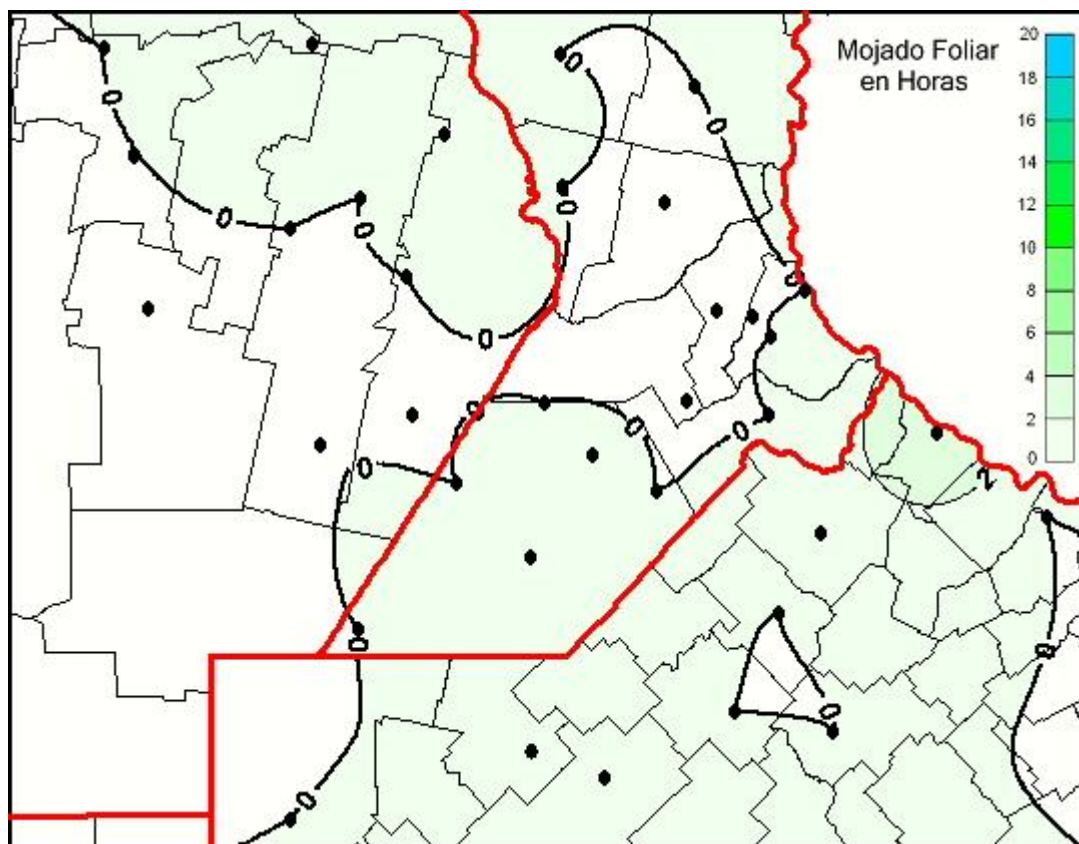

## Humedad de Hoja

Mapa de humedad de hoja de las últimas 24 horas.  
(Desde las 8:00AM hasta las 8:00AM). Se actualiza a las 10:00hs.